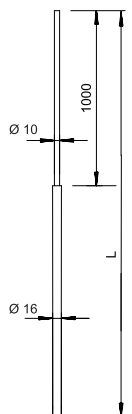

## Zúžená trubková jímací tyč

Výr. č. 5401980

- Vhodný pro zatížení větrem dle eurokódu 1: DIN EN 1991-1-4
- Od volné délky přes 2,5 m je doporučeno dodatečné upevnění, například pomocí izolovaných distančních držáků
- Poslední metr zúžený z  $\varnothing$  16 mm na  $\varnothing$  10 mm, materiál: AlMgSi
- Vhodný pro systém podstavců FangFix

### Kmenová data

Č. výr.	5401980
Typ	101 VL1500
Označení 1	Jímací tyč
Označení 2	zúžený
Rozměr	1500mm
Materiál	Hliník
Zkratka materiálu	Alu
Jakost	AlMg 3
Nejmenší prodejní množství	1,00 kus
Hmotnost	38,00 kg/100 ks

## Zúžená trubková jímací tyč

Výr. č. 5401980

### Technické údaje

Délka	1.500,00 mm
Připojení:	Kruhové vodiče
Provedení	Jímací tyč zúžená
Izolované provedení odolné proti vysokému napětí	<input type="checkbox"/>
Jmenovitý Ø	10/16 mm