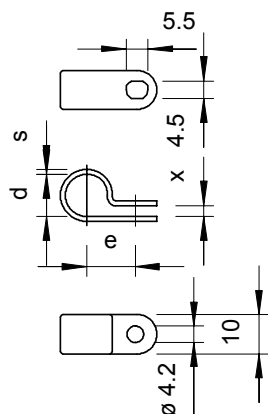

List technických údajů

Přichytka

Výr. č. 2222175

Přichytka 17,5 mm

PA Polyamid

Kmenová data

Č. výr.	2222175
Typ	255 17.5 LGR
Označení 1	Upevňovací přichytka
Rozměr	17,5mm
Barva	světle šedá
Číslo RAL	7035
Materiál	Polyamid
Zkratka materiálu	PA
Nejmenší prodejní množství	100,00 kus
Hmotnost	0,12 kg/100 ks

List technických údajů

Přichytka

Výr. č. 2222175

Technické údaje

Rozměr d	17,20 mm
Rozměr e	17,00 mm
Rozměr s	1,50 mm
Rozměr x	3,20 mm
Počet kabelů/trubek	1,00
Provedení	uzavřený
Způsob upevnění pro průměr	Otvor pro šroub
pro průměr kabelu	17,5 mm
Vhodné pro oblast protipožární ochrany	<input type="checkbox"/>
Bez obsahu halogenů	<input checked="" type="checkbox"/>
Potaženo plastem	<input type="checkbox"/>
Odolná proti ultrafialovému záření	<input type="checkbox"/>