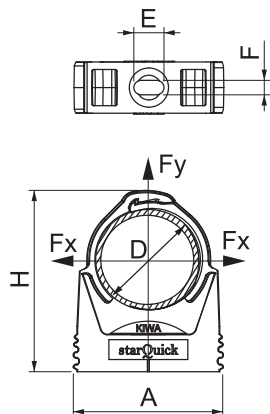

List technických údajů

Přichytka starQuick

Výr. č. 2146053

Řaditelné vedle sebe až do velikosti SQ-28.

Mezní zatížení: se šroubem DIN 96; průměr 4,5 mm, minimální mezní zatížení při 20 stupních.

Přichytka starQuick typu SQ... jsou rozsáhlým programem vysoce kvalitních přichytek, které jsou vhodné především pro venkovní použití, pro použití ve veřejných prostorách a také v garážích nebo pod mosty a na otevřených ocelových konstrukcích. Vlivy okolního prostředí jim nemohou uškodit: přichytka jsou vyrobeny z polyamidu odolného proti ultrafialovému záření a povětrnostním podmínkám.

Přichytka starQuick je spolehlivá a vysoce zatížitelná. Patentovaný bezpečnostní systém fixuje trvale pozici trubek. Uzavřená přichytka zaručuje bezpečné upevnění trubky.

PA Polyamid

Kmenová data

Č. výr.	2146053
Typ	SQ-10 LGR
Označení 1	Přichytka starQuick
Rozměr	9,5-12mm
Barva	světle šedá
Číslo RAL	7035
Materiál	Polyamid
Zkratka materiálu	PA
Nejmenší prodejní množství	100,00 kus
Hmotnost	0,57 kg/100 ks

List technických údajů

Přichytka starQuick

Výr. č. 2146053

Technické údaje

Rozměr AAW	29,00 - 29,00 mm
Rozměr B	17,00 mm
Rozměr E	10,00 mm
Rozměr F	4,50 mm
Rozměr H	31,60 mm
Rozměr h	10,50 mm
Možnost řazení	<input checked="" type="checkbox"/>
Počet kabelů/trubek	1,00
Způsob upevnění	Otvor pro šroub
Zatížení na mezi pevnosti	0,50 kN
odolný proti plameni	Odolné vůči šíření plamene VDE 0471/DIN 695-2-1, zkušební teplota 650 °C
Uzavřené	<input checked="" type="checkbox"/>
Jmenovitá velikost	10
Bez obsahu halogenů	<input checked="" type="checkbox"/>
S vložkou	<input type="checkbox"/>
Montáž přichytek	Průchozí otvor s maticí starQuick M6 nebo M8
Zajišťovací systém	<input checked="" type="checkbox"/>
Rozsah upínání D	9,50 - 12,00 mm
Odolná proti ultrafialovému záření	<input checked="" type="checkbox"/>