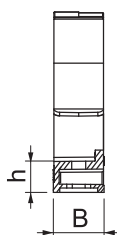

Přichytka starQuick je spolehlivá a vysoce zatížitelná. Patentovaný bezpečnostní systém fixuje trvale pozici trubek. Uzavřená přichytka zaručuje bezpečné upevnění trubky.

PA Polyamid

Kmenová data

Č. výr.	2146053
Typ	SQ-10 LGR
Označení 1	Přichytka starQuick
Rozměr	9,5-12mm
Barva	světle šedá
Číslo RAL	7035
Materiál	Polyamid
Zkratka materiálu	PA
Nejmenší prodejní množství	100,00 kus
Hmotnost	0,57 kg/100 ks

List technických údajů

Přichytka starQuick

Výr. č. 2146053

Technické údaje

Rozměr AAW	29,00 - 29,00 mm
Rozměr B	17,00 mm
Rozměr E	10,00 mm
Rozměr F	4,50 mm
Rozměr H	31,60 mm
Rozměr h	10,50 mm
Možnost řazení	<input checked="" type="checkbox"/>
Počet kabelů/trubek	1,00
Způsob upevnění	Otvor pro šroub
Zatížení na mezi pevnosti	0,50 kN
odolný proti plameni	Odolné vůči šíření plamene VDE 0471/DIN 695-2-1, zkušební teplota 650 °C
Uzavřené	<input checked="" type="checkbox"/>
Jmenovitá velikost	10
Bez obsahu halogenů	<input checked="" type="checkbox"/>
S vložkou	<input type="checkbox"/>
Montáž přichytek	Průchozí otvor s maticí starQuick M6 nebo M8
Zajišťovací systém	<input checked="" type="checkbox"/>
Rozsah upínání D	9,50 - 12,00 mm
Odolná proti ultrafialovému záření	<input checked="" type="checkbox"/>