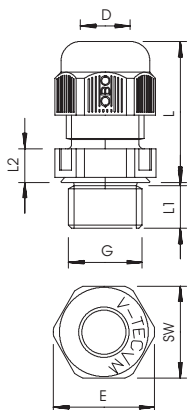

Metrický přípojovací závit. Jednou zašroubovat a instalace je trvale fixována, optimální přizpůsobení závitu se správným stoupáním zaručuje trvalou odolnost proti vibracím.

Použití: od soukromých obytných domů s odbočovacími krabicemi až po průmyslové aplikace v rozvaděčích.

Teplotní rozsah: -20°C bis +65°C

PA Polyamid

Kmenová data

Č. výr.	2022957
Typ	V-TEC VM L63 LGR
Označení 1	Kabelová vývodka
Označení 2	plně metrické dlouhé
Rozměr	M63
Barva	světle šedá
Číslo RAL	7035
Materiál	Polyamid
Zkratka materiálu	PA
Nejmenší prodejní množství	5,00 kus
Hmotnost	7,39 kg/100 ks

List technických údajů

Kabelová vývodka s kloboučkovou maticí, dlouhý metrický závit, světle šedá

Výr. č. 2022957

Technické údaje

Rozměr E	75,00 mm
Rozměr L min.	41,50 mm
Rozměr L max.	60,30 mm
Rozměr L1	18,00 mm
Rozměr L2	9,00 mm
SW	68,00 mm
Provedení	Přímé
Druh těsnění	Těsnící kroužek
Ochrana proti ohybu	<input type="checkbox"/>
Těsnící oblast D nevybušné provedení	36,00 - 48,00 mm <input type="checkbox"/>
Kabelová vývodka pro ploché kabely	<input type="checkbox"/>
Pro Ex zóny	bez
Pro prostředí s nebezpečím výbuchu plynu	bez
Pro prostředí s nebezpečím výbuchu prachu	bez
odolný proti plameni	Odolné vůči šíření plamene VDE 0471/DIN 695-2-1, zkušební teplota 650 °C
Závit	M63x1,5
Druh závitů	metrický
Délka závitů	18,00 mm
Stoupání závitů	1,50 mm
Jmenovitá velikost závitů	63,00
Zesíleno skelnými vlákny	<input type="checkbox"/>
Bez obsahu halogenů	<input checked="" type="checkbox"/>
Inst.krouticí moment	12,00 Nm
Kategorie působení rázu	A
Kategorie odlehčení tahu	4
Vícenásobná těsnící vložka	<input type="checkbox"/>
S pojistnou maticí	<input type="checkbox"/>
Nárazuvzdorný	<input type="checkbox"/>
Rozměr šestihranu přes hrany	75,00 mm
Stupeň krytí	IP68
Dělitelná vývodka	<input type="checkbox"/>
Teplotní rozsah použití	-20,00 - 65,00 °C
Možnost odlehčení tahu	<input checked="" type="checkbox"/>