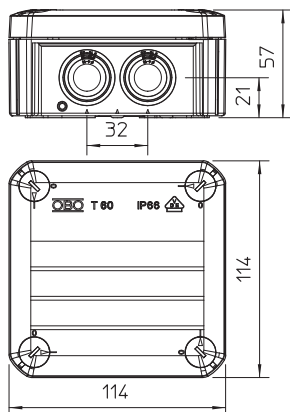

Kmenová data

Č. výr.	2007525
Typ	T 60 RW
Označení 1	Odbočná hranatá krabice
Označení 2	s vývody
Rozměr	114x114x57
Barva	čistě bílá
Číslo RAL	9010
Materiál	Polypropylén
Zkratka materiálu	PP
Nejmenší prodejní množství	5,00 kus
Hmotnost	12,30 kg/100 ks

List technických údajů

Odbočná krabice T 60, násuvné těsnění

Výr. č. 2007525

Technické údaje

Délka	114,00 mm
Šířka	114,00 mm
Výška	57,00 mm
Vnitřní rozměry	100x100x48 mm
Rozměr D×Š×V	114x114x57 mm
Rozměr	114x114x57 mm
Možnost řazení	<input checked="" type="checkbox"/>
Počet vstupů	7,00
Druh vývodů	Kabel
Druh vývodů	Násuvné těsnění
Druh průchodky pouzdra	Stupňovitá membrána s možností odříznutí
Jmenovité izolační napětí Ui	500,00 V
Osazení	bez
Vrchní díl	netransparentní
Upevnění vika	šroubovaný
Vývody	7 x M25
Vstup zezadu	<input checked="" type="checkbox"/>
Provedení zkoušené pro prostředí s nebezpečím výbuchu odolný proti plameni	<input type="checkbox"/>
Tvar	Čtvercové
Zachování funkčnosti (ETIM)	bez
Pro Ex zóny	bez
Pro prostředí s nebezpečím výbuchu plynu	bez
Pro prostředí s nebezpečím výbuchu prachu	bez
Zesíleno skelnými vlákny	<input type="checkbox"/>
Bez obsahu halogenů	<input checked="" type="checkbox"/>
Se stíněním	<input type="checkbox"/>
S víčkem	so čtyřmi rýchloupínacími uzávěři krytu
S víkem	<input checked="" type="checkbox"/>
Způsob montáže	Montáž na stěnu/strop
Způsob montáže	Montáž na stěnu/strop
Jmenovitý průřez	6,00 mm ²
Jmenovité napětí	500,00 V
Stupeň krytí	IP66
Stupeň krytí	IP66
Stupeň ochrany – kód IK	IK07
Plombovatelné	<input checked="" type="checkbox"/>
Teplotní rozsah použití	-5,00 - 60,00 °C
Transparentní víko	<input type="checkbox"/>
Odolné proti povětrnostním vlivům	<input type="checkbox"/>