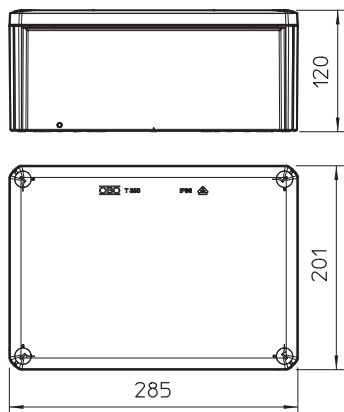

Kmenová data

Č. výr.	2007303
Typ	T 350 OE
Označení 1	Odbočná hranatá krabice
Označení 2	bez vývodových otvorů
Rozměr	285x201x120
Barva	světle šedá
Číslo RAL	7035
Materiál	Polypropylen, se skelnými vlákny
Zkratka materiálu	PP/GF
Nejmenší prodejní množství	1,00 kus
Hmotnost	58,80 kg/100 ks

List technických údajů

Odbočná krabice T 350, uzavřená

Výr. č. 2007303

OBO
BETTERMANN

Technické údaje

Délka	285,00 mm
Šířka	201,00 mm
Výška	120,00 mm
Vnitřní rozměry	267x182x110 mm
Rozměr D×Š×V	285x201x120 mm
Rozměr	285x201x120 mm
Možnost řazení	<input checked="" type="checkbox"/>
Druh vývodů	Kabel
Druh vývodů	žádné
Druh průchodky pouzdra	bez
Provedení	uzavřené
Jmenovité izolační napětí Ui	500,00 V
Osazení	bez
Vrchní díl	netransparentní
Upevnění vika	šroubovaný
Vývody	žádné
Vstup zezadu	<input checked="" type="checkbox"/>
Provedení zkoušené pro prostředí s nebezpečím výbuchu	<input type="checkbox"/>
Odolný proti plameni	Odolnost proti šíření plamene dle VDE 0471/DIN 695 část 2-1, teplota 750 °C
Tvar	hranatý
Zachování funkčnosti (ETIM)	bez
Pro Ex zóny	bez
Pro prostředí s nebezpečím výbuchu plynu	bez
Pro prostředí s nebezpečím výbuchu prachu	bez
Zesíleno skelnými vlákny	<input checked="" type="checkbox"/>
Bez obsahu halogenů	<input checked="" type="checkbox"/>
Se stíněním	<input type="checkbox"/>
S víčkem	ano
S víkem	<input checked="" type="checkbox"/>
Způsob montáže	Montáž na stěnu/strop
Způsob montáže	Montáž na stěnu/strop
Jmenovitý průřez	35,00 mm ²
Jmenovité napětí	500,00 V
Stupeň krytí	IP66
Stupeň krytí	IP66
Stupeň ochrany – kód IK	IK05
Plombovatelné	<input checked="" type="checkbox"/>
Teplotní rozsah použití	-5,00 - 60,00 °C
Transparentní víko	<input type="checkbox"/>
Odolné proti povětrnostním vlivům	<input type="checkbox"/>