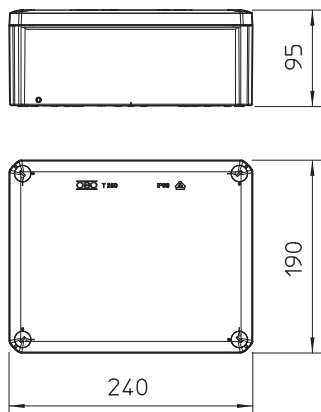

PP/GF Polypropylén, zesílený skelným vláknem

Dodatkový text k výrobku - upozornění	Standardní provedení: odolná proti šíření plamene, zkušební teplota 650 °C
Další text k výrobku 2	Vnitřní rozměry: 225x173x86 mm
Další text k výrobku 3	Stupeň ochrany – kód IKIK05

Kmenová data

Č. výr.	2007287
Typ	T 250 OE
Označení 1	Odbočná hranatá krabice
Označení 2	bez vývodových otvorů
Rozměr	240x190x95
Barva	světle šedá
Číslo RAL	7035
Materiál	Polypropylen, se skelnými vlákny
Zkratka materiálu	PP/GF
Nejmenší prodejní množství	1,00 kus
Hmotnost	48,30 kg/100 ks

List technických údajů

Odbočná krabice T 250, uzavřená

Výr. č. 2007287

Technické údaje

Délka	240,00 mm
Šířka	190,00 mm
Výška	95,00 mm
Vnitřní rozměry	225x173x86 mm
Rozměr D×Š×V	240x190x95 mm
Rozměr	240x190x95 mm
Možnost řazení	<input checked="" type="checkbox"/>
Druh vývodů	Kabel
Druh vývodů	žádné
Druh průchodky pouzdra	bez
Provedení	uzavřené
Jmenovité izolační napětí Ui	500,00 V
Osazení	bez
Vrchní díl	netransparentní
Upevnění vika	šroubovaný
Vývody	žádné
Vstup zezadu	<input checked="" type="checkbox"/>
Provedení zkoušené pro prostředí s nebezpečím výbuchu	<input type="checkbox"/>
Odolný proti plameni	Odolnost proti šíření plamene dle VDE 0471/DIN 695 část 2-1, teplota 750 °C
Tvar	hranatý
Zachování funkčnosti (ETIM)	bez
Pro Ex zóny	bez
Pro prostředí s nebezpečím výbuchu plynu	bez
Pro prostředí s nebezpečím výbuchu prachu	bez
Zesíleno skelnými vlákny	<input checked="" type="checkbox"/>
Bez obsahu halogenů	<input checked="" type="checkbox"/>
Se stíněním	<input type="checkbox"/>
S víčkem	ano
S víkem	<input checked="" type="checkbox"/>
Způsob montáže	Montáž na stěnu/strop
Způsob montáže	Montáž na stěnu/strop
Jmenovitý průřez	25,00 mm ²
Jmenovité napětí	500,00 V
Stupeň krytí	IP66
Stupeň krytí	IP66
Stupeň ochrany – kód IK	IK05
Plombovatelné	<input checked="" type="checkbox"/>
Teplotní rozsah použití	-5,00 - 60,00 °C
Transparentní víko	<input type="checkbox"/>
Odolné proti povětrnostním vlivům	<input type="checkbox"/>