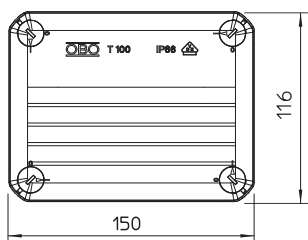

PP Polypropylén

Dodatkový text k výrobku - upozornění	Standardní provedení: odolná proti šíření plamene, zkušební teplota 650 °C
Další text k výrobku 2	Vnitřní rozměry: 136x102x57 mm
Další text k výrobku 3	Stupeň ochrany – kód IK; IK07

Kmenová data

Č. výr.	2007255
Typ	T 100 OE
Označení 1	Odbočná hranatá krabice
Označení 2	bez vývodových otvorů
Rozměr	150x116x67
Barva	světle šedá
Číslo RAL	7035
Materiál	Polypropylén
Zkratka materiálu	PP
Nejmenší prodejní množství	1,00 kus
Hmotnost	16,20 kg/100 ks

List technických údajů

Odbočná krabice T 100, uzavřená

Výr. č. 2007255

Technické údaje

Délka	150,00 mm
Šířka	116,00 mm
Výška	67,00 mm
Vnitřní rozměry	136x102x57 mm
Rozměr D×Š×V	150x116x67 mm
Rozměr	150x116x67 mm
Možnost řazení	<input checked="" type="checkbox"/>
Druh vývodů	Kabel
Druh vývodů	žádné
Druh průchodky pouzdra	bez
Provedení	uzavřené
Jmenovité izolační napětí Ui	500,00 V
Osazení	bez
Vrchní díl	netransparentní
Upevnění vika	šroubovaný
Vývody	žádné
Vstup zezadu	<input checked="" type="checkbox"/>
Provedení zkoušené pro prostředí s nebezpečím výbuchu	<input type="checkbox"/>
Odolný proti plameni	Odolnost proti šíření plamene dle VDE 0471/DIN 695 část 2-1, teplota 750 °C
Tvar	hranatý
Zachování funkčnosti (ETIM)	bez
Pro Ex zóny	bez
Pro prostředí s nebezpečím výbuchu plynu	bez
Pro prostředí s nebezpečím výbuchu prachu	bez
Zesíleno skelnými vlákny	<input checked="" type="checkbox"/>
Bez obsahu halogenů	<input checked="" type="checkbox"/>
Se stíněním	<input type="checkbox"/>
S víčkem	ano
S víkem	<input checked="" type="checkbox"/>
Způsob montáže	Montáž na stěnu/strop
Způsob montáže	Montáž na stěnu/strop
Jmenovitý průřez	10,00 mm ²
Jmenovité napětí	500,00 V
Stupeň krytí	IP66
Stupeň krytí	IP66
Stupeň ochrany – kód IK	IK07
Plombovatelné	<input checked="" type="checkbox"/>
Teplotní rozsah použití	-5,00 - 60,00 °C
Transparentní viko	<input type="checkbox"/>
Odolné proti povětrnostním vlivům	<input type="checkbox"/>