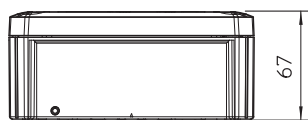

PP Polypropylén

Dodatkový text k výrobku - upozornění	Standardní provedení: odolná proti šíření plamene, zkušební teplota 650 °C
Další text k výrobku 2	Vnitřní rozměry: 136x102x57 mm
Další text k výrobku 3	Stupeň ochrany – kód IK; IK07

Kmenová data

Č. výr.	2007255
Typ	T 100 OE
Označení 1	Odbočná hranatá krabice
Označení 2	bez vývodových otvorů
Rozměr	150x116x67
Barva	světle šedá
Číslo RAL	7035
Materiál	Polypropylén
Zkratka materiálu	PP
Nejmenší prodejní množství	1,00 kus
Hmotnost	16,20 kg/100 ks

List technických údajů

Odbočná krabice T 100, uzavřená

Výr. č. 2007255

Technické údaje

Délka	150,00 mm
Šířka	116,00 mm
Výška	67,00 mm
Vnitřní rozměry	136x102x57 mm
Rozměr D×Š×V	150x116x67 mm
Rozměr	150x116x67 mm
Možnost řazení	<input checked="" type="checkbox"/>
Druh vývodů	Kabel
Druh vývodů	žádné
Druh průchodky pouzdra	bez
Provedení	uzavřené
Jmenovité izolační napětí Ui	500,00 V
Osazení	bez
Vrchní díl	netransparentní
Upevnění vika	šroubovaný
Vývody	žádné
Vstup zezadu	<input checked="" type="checkbox"/>
Provedení zkoušené pro prostředí s nebezpečím výbuchu	<input type="checkbox"/>
Odolný proti plameni	Odolnost proti šíření plamene dle VDE 0471/DIN 695 část 2-1, teplota 750 °C
Tvar	hranatý
Zachování funkčnosti (ETIM)	bez
Pro Ex zóny	bez
Pro prostředí s nebezpečím výbuchu plynu	bez
Pro prostředí s nebezpečím výbuchu prachu	bez
Zesíleno skelnými vlákny	<input checked="" type="checkbox"/>
Bez obsahu halogenů	<input checked="" type="checkbox"/>
Se stíněním	<input type="checkbox"/>
S víčkem	ano
S víkem	<input checked="" type="checkbox"/>
Způsob montáže	Montáž na stěnu/strop
Způsob montáže	Montáž na stěnu/strop
Jmenovitý průřez	10,00 mm ²
Jmenovité napětí	500,00 V
Stupeň krytí	IP66
Stupeň krytí	IP66
Stupeň ochrany – kód IK	IK07
Plombovatelné	<input checked="" type="checkbox"/>
Teplotní rozsah použití	-5,00 - 60,00 °C
Transparentní viko	<input type="checkbox"/>
Odolné proti povětrnostním vlivům	<input type="checkbox"/>