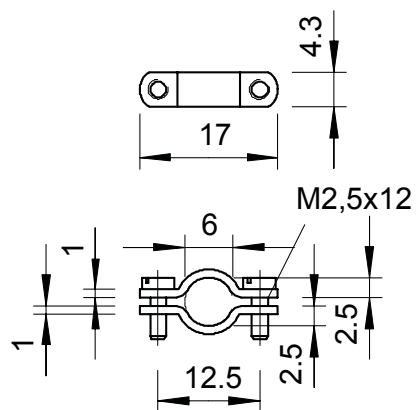

Č. výr.	1443011
Typ	7909 6 G
Označení 1	Přichytka pro odlehč. tahu
Rozměr	6mm
Materiál	Ocel
Zkratka materiálu	St
Povrch	galvanicky zinkováno
Povrch podle DIN	DIN EN 12329
Povrch zkratka	G
Nejmenší prodejní množství	100,00 kus
Hmotnost	0,20 kg/100 ks

List technických údajů

Příchytky pro odlehčení tahu 7909

Výr. č. 1443011

Technické údaje

Vzdálenost od stěny	<input type="checkbox"/>
Počet kabelů/trubek	1,00
Provedení	Dvoustranné
Způsob upevnění pro průměr	Otvor pro šroub 6 mm
pro průměr kabelu	6,00 mm
Vhodné pro oblast protipožární ochrany	<input type="checkbox"/>
Bez obsahu halogenů	<input checked="" type="checkbox"/>
Potaženo plastem	<input type="checkbox"/>
Tloušťka materiálu	1,00 mm
Rozsah upínání D	6,00 mm
O odolná proti ultrafialovému záření	<input checked="" type="checkbox"/>