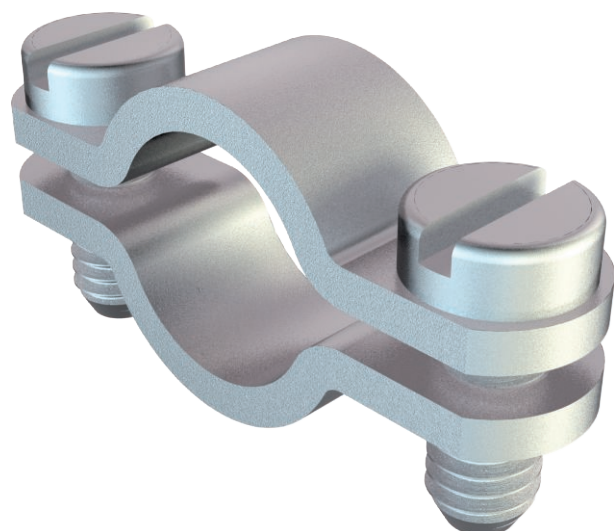

List technických údajů

Přichytka pro odlehčení tahu 7909

Výr. č. 1443011

OBO
BETTERMANN

Přichytka pro odlehčení tahu 6 mm

CE

St	Ocel
G	galvanicky zinkováno

Kmenová data

Č. výr.	1443011
Typ	7909 6 G
Označení 1	Přichytka pro odlehč. tahu
Rozměr	6mm
Materiál	Ocel
Zkratka materiálu	St
Povrch	galvanicky zinkováno
Povrch podle DIN	DIN EN 12329
Povrch zkratka	G
Nejmenší prodejní množství	100,00 kus
Hmotnost	0,20 kg/100 ks

List technických údajů

Příchytky pro odlehčení tahu 7909

Výr. č. 1443011

Technické údaje

Vzdálenost od stěny	<input type="checkbox"/>
Počet kabelů/trubek	1,00
Provedení	Dvoustranné
Způsob upevnění pro průměr	Otvor pro šroub 6 mm
pro průměr kabelu	6,00 mm
Vhodné pro oblast protipožární ochrany	<input type="checkbox"/>
Bez obsahu halogenů	<input checked="" type="checkbox"/>
Potaženo plastem	<input type="checkbox"/>
Tloušťka materiálu	1,00 mm
Rozsah upínání D	6,00 mm
O odolná proti ultrafialovému záření	<input checked="" type="checkbox"/>