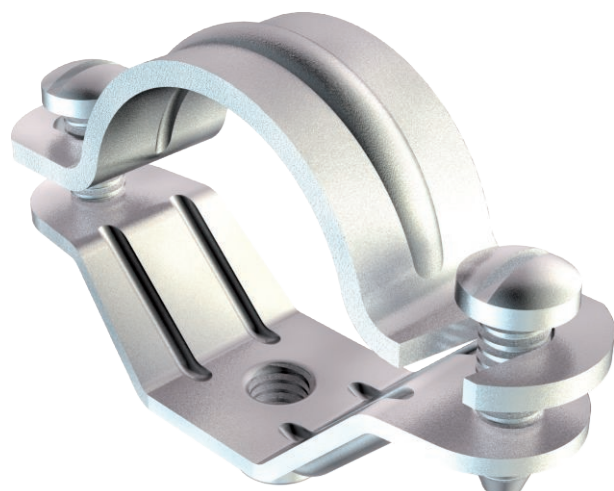

## Šroubová distanční příchytká, univerzální

Výr. č. 1383418

**OBO**  
BETTERMANN

Se závitem M6.

CE

<b>St</b>	Ocel
<b>G</b>	galvanicky zinkováno

### Kmenová data

Č. výr.	1383418
Typ	2900 M6 39-42 G
Označení 1	Distanční příchytká
Označení 2	s přípojovacím závitem M6
Rozměr	39-42mm
Materiál	Ocel
Zkratka materiálu	St
Povrch	galvanicky zinkováno
Povrch podle DIN	DIN EN 12329
Povrch zkratka	G
Nejmenší prodejní množství	25,00 kus
Hmotnost	5,49 kg/100 ks

## Šroubová distanční příchytká, univerzální

Výr. č. 1383418

### Technické údaje

Délka	79,00 mm
Šířka	16,00 mm
Rozměr AAW	79,00 mm
Rozměr B	64,00 mm
Rozměr b	16,00 mm
Rozměr D\ø216 O (bez mezery)	40,00 mm
Rozměr H	6,50 mm
Rozměr L	79,00 mm
Rozměr t1	2,00 mm
Rozměr t2	2,00 mm
Rozměr x	5,00 mm
Provedení	uzavřený
Způsob upevnění	Otvor pro šroub
Velikost	M40
Bez obsahu halogenů	<input type="checkbox"/>
Potaženo plastem	<input type="checkbox"/>
Velikost otvoru	M6 mm
Tloušťka materiálu	2,00 mm
Šroub	M5 x 16
Rozsah upínání D	39,00 - 42,00 mm
Odolná proti ultrafialovému záření	<input checked="" type="checkbox"/>