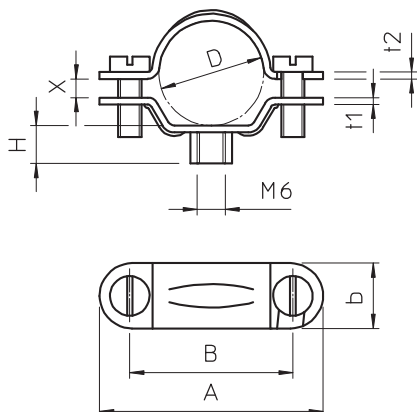

### Kmenová data

Č. výr.	1383418
Typ	2900 M6 39-42 G
Označení 1	Distanční příchytká
Označení 2	s přípojovacím závitem M6
Rozměr	39-42mm
Materiál	Ocel
Zkratka materiálu	St
Povrch	galvanicky zinkováno
Povrch podle DIN	DIN EN 12329
Povrch zkratka	G
Nejmenší prodejní množství	25,00 kus
Hmotnost	5,49 kg/100 ks

### Technické údaje

Délka	79,00 mm
Šířka	16,00 mm
Rozměr AAW	79,00 mm
Rozměr B	64,00 mm
Rozměr b	16,00 mm
Rozměr D\ø216 O (bez mezery)	40,00 mm
Rozměr H	6,50 mm
Rozměr L	79,00 mm
Rozměr t1	2,00 mm
Rozměr t2	2,00 mm
Rozměr x	5,00 mm
Provedení	uzavřený
Způsob upevnění	Otvor pro šroub
Velikost	M40
Bez obsahu halogenů	<input type="checkbox"/>
Potaženo plastem	<input type="checkbox"/>
Velikost otvoru	M6 mm
Tloušťka materiálu	2,00 mm
Šroub	M5 x 16
Rozsah upínání D	39,00 - 42,00 mm
Odolná proti ultrafialovému záření	<input checked="" type="checkbox"/>