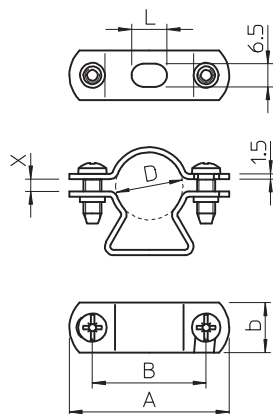

### Technické údaje

|  |                                     |
|--|-------------------------------------|
| Délka                                  | 39,00 mm                            |
| Šířka                                  | 14,00 mm                            |
| Rozměr AAW                             | 39,00 mm                            |
| Rozměr B                               | 26,00 mm                            |
| Rozměr b                               | 14,00 mm                            |
| Rozměr L                               | 10,00 mm                            |
| Rozměr x                               | 2,50 mm                             |
| Vzdálenost od stěny                    | <input checked="" type="checkbox"/> |
| Počet kabelů/trubek                    | 1,00                                |
| Provedení                              | uzavřený                            |
| Způsob upevnění                        | Otvor pro šroub                     |
| Vhodné pro oblast protipožární ochrany | <input type="checkbox"/>            |
| Velikost                               | M12                                 |
| Bez obsahu halogenů                    | <input checked="" type="checkbox"/> |
| Potaženo plastem                       | <input type="checkbox"/>            |
| Velikost otvoru                        | 6,5 x 10 mm                         |
| Tloušťka materiálu                     | 1,50 mm                             |
| Šroub                                  | M5 x 12                             |
| Rozsah upínání D                       | 11,00 - 13,00 mm                    |
| Odolná proti ultrafialovému záření     | <input checked="" type="checkbox"/> |