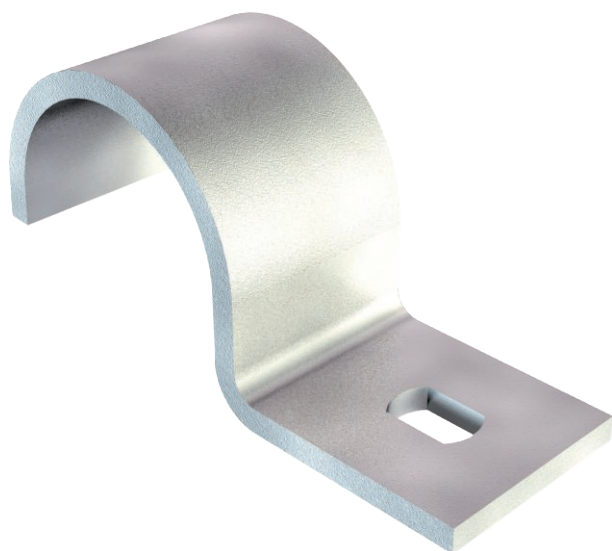

List technických údajů

Přichytka 822, těžká

Výr. č. 1014552

OBO
BETTERMANN

Přichytka jednostranná 63 mm

St	Ocel
FT	žárově zinkováno ponorem

Kmenová data

Č. výr.	1014552
Typ	822 63 FT
Označení 1	Upevňovací přichytka
Označení 2	jednostranná
Rozměr	63mm
Materiál	Ocel
Zkratka materiálu	St
Povrch	žárově zinkováno ponorem
Povrch podle DIN	DIN EN ISO 1461
Povrch zkratka	FT
Nejmenší prodejní množství	100,00 kus
Hmotnost	9,26 kg/100 ks

List technických údajů

Přichytka 822, těžká

Výr. č. 1014552

Technické údaje

Délka	100,00 mm
Šířka	25,00 mm
Výška	60,00 mm
Rozměr AAW	15,00 mm
Rozměr b	25,00 mm
Rozměr D\ u216 O (bez mezery)	63,00 mm
Rozměr H	60,00 mm
Rozměr L	33,50 mm
Rozměr L1	100,00 mm
Rozměr t	3,00 mm
Vzdálenost od stěny	<input type="checkbox"/>
Počet kabelů/trubek	1,00
Provedení	jednostranný
Způsob upevnění pro průměr	Otvor pro šroub 63 mm
Vhodné pro oblast protipožární ochrany	<input type="checkbox"/>
Velikost	M63
Bez obsahu halogenů	<input checked="" type="checkbox"/>
Potaženo plastem	<input type="checkbox"/>
Velikost otvoru	6,5 x 10 mm
Tloušťka materiálu	3,00 mm
Odolná proti ultrafialovému záření	<input checked="" type="checkbox"/>