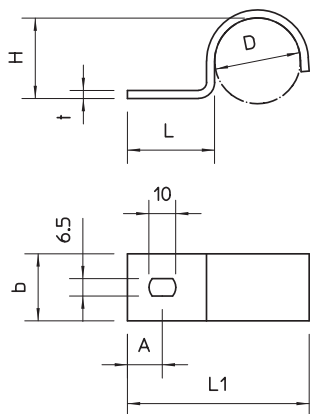

List technických údajů

Přichytka 822, těžká

Výr. č. 1014552

OBO
BETTERMANN

Přichytka jednostranná 63 mm

St	Ocel
FT	žárově zinkováno ponorem

Kmenová data

Č. výr.	1014552
Typ	822 63 FT
Označení 1	Upevňovací přichytka
Označení 2	jednostranná
Rozměr	63mm
Materiál	Ocel
Zkratka materiálu	St
Povrch	žárově zinkováno ponorem
Povrch podle DIN	DIN EN ISO 1461
Povrch zkratka	FT
Nejmenší prodejní množství	100,00 kus
Hmotnost	9,26 kg/100 ks

List technických údajů

Přichytka 822, těžká

Výr. č. 1014552

Technické údaje

Délka	100,00 mm
Šířka	25,00 mm
Výška	60,00 mm
Rozměr AAW	15,00 mm
Rozměr b	25,00 mm
Rozměr D\ u216 O (bez mezery)	63,00 mm
Rozměr H	60,00 mm
Rozměr L	33,50 mm
Rozměr L1	100,00 mm
Rozměr t	3,00 mm
Vzdálenost od stěny	<input type="checkbox"/>
Počet kabelů/trubek	1,00
Provedení	jednostranný
Způsob upevnění pro průměr	Otvor pro šroub 63 mm
Vhodné pro oblast protipožární ochrany	<input type="checkbox"/>
Velikost	M63
Bez obsahu halogenů	<input checked="" type="checkbox"/>
Potaženo plastem	<input type="checkbox"/>
Velikost otvoru	6,5 x 10 mm
Tloušťka materiálu	3,00 mm
Odolná proti ultrafialovému záření	<input checked="" type="checkbox"/>