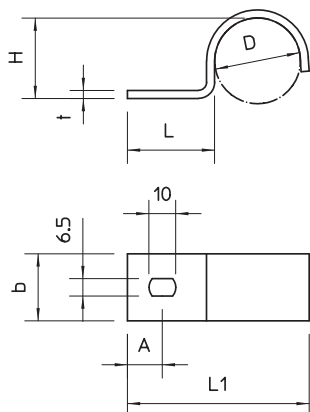

List technických údajů

Přichytka 822, těžká

Výr. č. 1014536

OBO
BETTERMANN

Přichytka jednostranná 40 mm

St	Ocel
FT	žárově zinkováno ponorem

Kmenová data

Č. výr.	1014536
Typ	822 40 FT
Označení 1	Upevňovací přichytka
Označení 2	jednostranná
Rozměr	40mm
Materiál	Ocel
Zkratka materiálu	St
Povrch	Žárově zinkováno ponorem
Povrch podle DIN	DIN EN ISO 1461
Povrch zkratka	FT
Nejmenší prodejní množství	100,00 kus
Hmotnost	6,59 kg/100 ks

List technických údajů

Přichytka 822, těžká

Výr. č. 1014536

Technické údaje

Délka	76,00 mm
Šířka	25,00 mm
Výška	38,00 mm
Rozměr AAW	13,00 mm
Rozměr b	25,00 mm
Rozměr D\ u216 O (bez mezery)	40,00 mm
Rozměr H	38,00 mm
Rozměr L	32,50 mm
Rozměr L1	76,00 mm
Rozměr t	3,00 mm
Vzdálenost od stěny	<input type="checkbox"/>
Počet kabelů/trubek	1,00
Provedení	jednostranný
Způsob upevnění pro průměr	Otvor pro šroub 40 mm
Vhodné pro oblast protipožární ochrany	<input type="checkbox"/>
Velikost	M40
Bez obsahu halogenů	<input checked="" type="checkbox"/>
Potaženo plastem	<input type="checkbox"/>
Velikost otvoru	6,5 x 10 mm
Tloušťka materiálu	2,00 mm
Odolná proti ultrafialovému záření	<input checked="" type="checkbox"/>