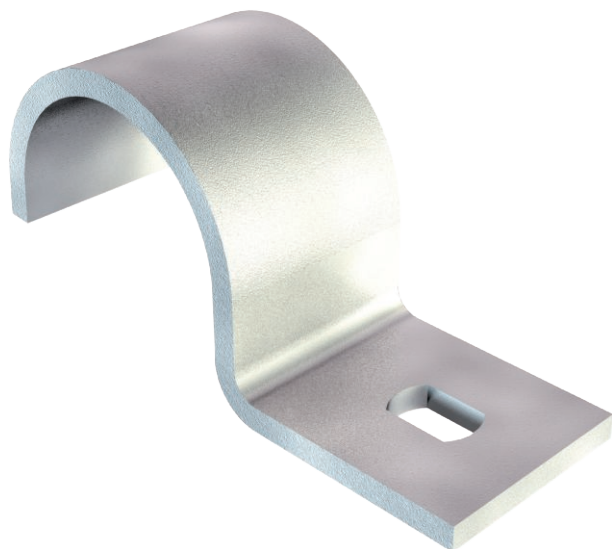

List technických údajů

Přichytka 822, těžká

Výr. č. 1014536

OBO
BETTERMANN

Přichytka jednostranná 40 mm

St	Ocel
FT	žárově zinkováno ponorem

Kmenová data

Č. výr.	1014536
Typ	822 40 FT
Označení 1	Upevňovací přichytka
Označení 2	jednostranná
Rozměr	40mm
Materiál	Ocel
Zkratka materiálu	St
Povrch	Žárově zinkováno ponorem
Povrch podle DIN	DIN EN ISO 1461
Povrch zkratka	FT
Nejmenší prodejní množství	100,00 kus
Hmotnost	6,59 kg/100 ks

List technických údajů

Přichytka 822, těžká

Výr. č. 1014536

Technické údaje

Délka	76,00 mm
Šířka	25,00 mm
Výška	38,00 mm
Rozměr AAW	13,00 mm
Rozměr b	25,00 mm
Rozměr D\ u216 O (bez mezery)	40,00 mm
Rozměr H	38,00 mm
Rozměr L	32,50 mm
Rozměr L1	76,00 mm
Rozměr t	3,00 mm
Vzdálenost od stěny	<input type="checkbox"/>
Počet kabelů/trubek	1,00
Provedení	jednostranný
Způsob upevnění pro průměr	Otvor pro šroub 40 mm
Vhodné pro oblast protipožární ochrany	<input type="checkbox"/>
Velikost	M40
Bez obsahu halogenů	<input checked="" type="checkbox"/>
Potaženo plastem	<input type="checkbox"/>
Velikost otvoru	6,5 x 10 mm
Tloušťka materiálu	2,00 mm
Odolná proti ultrafialovému záření	<input checked="" type="checkbox"/>