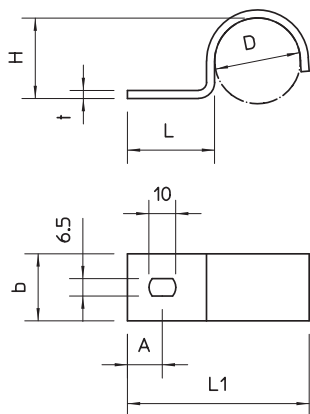

# List technických údajů

Přichytka 822, těžká

Výr. č. 1014528

**OBO**  
BETTERMANN

Přichytka jednostranná 32 mm

<b>St</b>	Ocel
<b>FT</b>	žárově zinkováno ponorem

## Kmenová data

Č. výr.	1014528
Typ	822 32 FT
Označení 1	Upevňovací přichytka
Označení 2	jednostranná
Rozměr	32mm
Materiál	Ocel
Zkratka materiálu	St
Povrch	žárově zinkováno ponorem
Povrch podle DIN	DIN EN ISO 1461
Povrch zkratka	FT
Nejmenší prodejní množství	100,00 kus
Hmotnost	5,49 kg/100 ks

### Technické údaje

Délka	68,00 mm
Šířka	25,00 mm
Výška	30,00 mm
Rozměr AAW	13,00 mm
Rozměr b	25,00 mm
Rozměr D\∕u216 O (bez mezery)	32,00 mm
Rozměr H	30,00 mm
Rozměr L	32,50 mm
Rozměr L1	68,00 mm
Rozměr t	3,00 mm
Vzdálenost od stěny	<input type="checkbox"/>
Počet kabelů/trubek	1,00
Provedení	jednostranný
Způsob upevnění pro průměr	Otvor pro šroub 32 mm
Vhodné pro oblast protipožární ochrany	<input type="checkbox"/>
Velikost	M32
Bez obsahu halogenů	<input checked="" type="checkbox"/>
Potaženo plastem	<input type="checkbox"/>
Velikost otvoru	6,5 x 10 mm
Tloušťka materiálu	2,00 mm
Odolná proti ultrafialovému záření	<input checked="" type="checkbox"/>