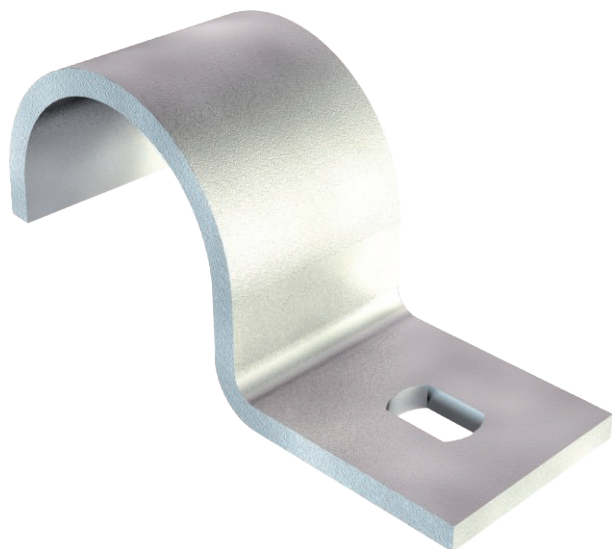

# List technických údajů

Přichytka 822, těžká

Výr. č. 1014528

**OBO**  
BETTERMANN

Přichytka jednostranná 32 mm

<b>St</b>	Ocel
<b>FT</b>	žárově zinkováno ponorem

## Kmenová data

Č. výr.	1014528
Typ	822 32 FT
Označení 1	Upevňovací přichytka
Označení 2	jednostranná
Rozměr	32mm
Materiál	Ocel
Zkratka materiálu	St
Povrch	žárově zinkováno ponorem
Povrch podle DIN	DIN EN ISO 1461
Povrch zkratka	FT
Nejmenší prodejní množství	100,00 kus
Hmotnost	5,49 kg/100 ks

## Přichytka 822, těžká

Výr. č. 1014528

### Technické údaje

Délka	68,00 mm
Šířka	25,00 mm
Výška	30,00 mm
Rozměr AAW	13,00 mm
Rozměr b	25,00 mm
Rozměr D\∕u216 O (bez mezery)	32,00 mm
Rozměr H	30,00 mm
Rozměr L	32,50 mm
Rozměr L1	68,00 mm
Rozměr t	3,00 mm
Vzdálenost od stěny	<input type="checkbox"/>
Počet kabelů/trubek	1,00
Provedení	jednostranný
Způsob upevnění pro průměr	Otvor pro šroub 32 mm
Vhodné pro oblast protipožární ochrany	<input type="checkbox"/>
Velikost	M32
Bez obsahu halogenů	<input checked="" type="checkbox"/>
Potaženo plastem	<input type="checkbox"/>
Velikost otvoru	6,5 x 10 mm
Tloušťka materiálu	2,00 mm
Odolná proti ultrafialovému záření	<input checked="" type="checkbox"/>