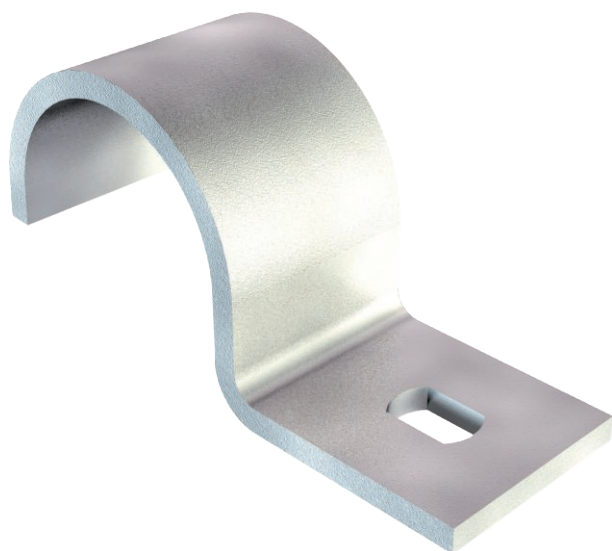

List technických údajů

Přichytka 822, těžká

Výr. č. 1014501

OBO
BETTERMANN

Přichytka jednostranná 25 mm

St	Ocel
FT	žárově zinkováno ponorem

Kmenová data

Č. výr.	1014501
Typ	822 25 FT
Označení 1	Upevňovací přichytka
Označení 2	jednostranná
Rozměr	25mm
Materiál	Ocel
Zkratka materiálu	St
Povrch	žárově zinkováno ponorem
Povrch podle DIN	DIN EN ISO 1461
Povrch zkratka	FT
Nejmenší prodejní množství	50,00 kus
Hmotnost	2,40 kg/100 ks

List technických údajů

Přichytka 822, těžká

Výr. č. 1014501

Technické údaje

Délka	53,00 mm
Šířka	20,00 mm
Výška	23,50 mm
Rozměr AAW	11,00 mm
Rozměr b	20,00 mm
Rozměr D\216 O (bez mezery)	25,00 mm
Rozměr H	23,50 mm
Rozměr L	25,50 mm
Rozměr L1	53,00 mm
Rozměr t	3,00 mm
Vzdálenost od stěny	<input type="checkbox"/>
Počet kabelů/trubek	1,00
Provedení	jednostranný
Způsob upevnění pro průměr	Otvor pro šroub 25 mm
Vhodné pro oblast protipožární ochrany	<input type="checkbox"/>
Velikost	M25
Bez obsahu halogenů	<input checked="" type="checkbox"/>
Potaženo plastem	<input type="checkbox"/>
Velikost otvoru	6,5 x 10 mm
Tloušťka materiálu	2,00 mm
Odolná proti ultrafialovému záření	<input checked="" type="checkbox"/>