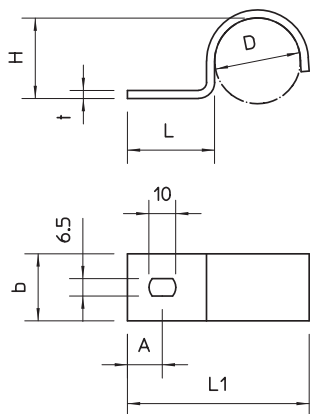

List technických údajů

Přichytka 822, těžká

Výr. č. 1014501

OBO
BETTERMANN

Přichytka jednostranná 25 mm

St	Ocel
FT	žárově zinkováno ponorem

Kmenová data

Č. výr.	1014501
Typ	822 25 FT
Označení 1	Upevňovací přichytka
Označení 2	jednostranná
Rozměr	25mm
Materiál	Ocel
Zkratka materiálu	St
Povrch	žárově zinkováno ponorem
Povrch podle DIN	DIN EN ISO 1461
Povrch zkratka	FT
Nejmenší prodejní množství	50,00 kus
Hmotnost	2,40 kg/100 ks

List technických údajů

Přichytka 822, těžká

Výr. č. 1014501

Technické údaje

Délka	53,00 mm
Šířka	20,00 mm
Výška	23,50 mm
Rozměr AAW	11,00 mm
Rozměr b	20,00 mm
Rozměr D\216 O (bez mezery)	25,00 mm
Rozměr H	23,50 mm
Rozměr L	25,50 mm
Rozměr L1	53,00 mm
Rozměr t	3,00 mm
Vzdálenost od stěny	<input type="checkbox"/>
Počet kabelů/trubek	1,00
Provedení	jednostranný
Způsob upevnění pro průměr	Otvor pro šroub 25 mm
Vhodné pro oblast protipožární ochrany	<input type="checkbox"/>
Velikost	M25
Bez obsahu halogenů	<input checked="" type="checkbox"/>
Potaženo plastem	<input type="checkbox"/>
Velikost otvoru	6,5 x 10 mm
Tloušťka materiálu	2,00 mm
Odolná proti ultrafialovému záření	<input checked="" type="checkbox"/>