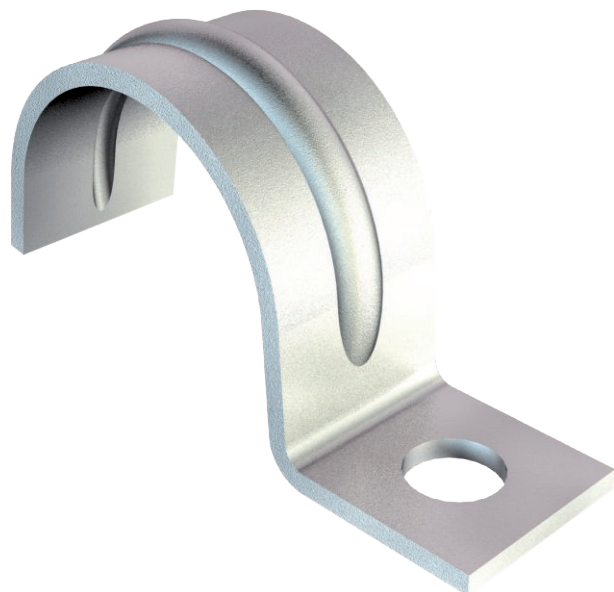

List technických údajů

Přichytka 1015, střední

Výr. č. 1009230

Jednostranná přichytka pro kabely a trubky
Prolis od velikosti 20.

St	Ocel
G	galvanicky zinkováno

Kmenová data

Č. výr.	1009230
Typ	1015 20 G
Označení 1	Upevňovací přichytka
Označení 2	jednostranná
Rozměr	20mm
Materiál	Ocel
Zkratka materiálu	St
Povrch	galvanicky zinkováno
Povrch podle DIN	DIN EN 12329
Povrch zkratka	G
Nejmenší prodejní množství	100,00 kus
Hmotnost	0,92 kg/100 ks

List technických údajů

Přichytka 1015, střední

Výr. č. 1009230

OBO
BETTERMANN

Technické údaje

Délka	16,00 mm
Šířka	14,00 mm
Výška	18,00 mm
Rozměr AAW	7,00 mm
Rozměr b	14,00 mm
Rozměr D\&u216 O (bez mezery)	20,00 mm
Rozměr H	18,00 mm
Rozměr L	16,00 mm
Vzdálenost od stěny	<input type="checkbox"/>
Počet kabelů/trubek	1,00
Provedení	jednostranný
Způsob upevnění pro průměr	Otvor pro šroub 20 mm
Vhodné pro oblast protipožární ochrany	<input type="checkbox"/>
Bez obsahu halogenů	<input checked="" type="checkbox"/>
Potaženo plastem	<input type="checkbox"/>
Velikost otvoru	6,5 mm
Tloušťka materiálu	1,50 mm
Odolná proti ultrafialovému záření	<input checked="" type="checkbox"/>