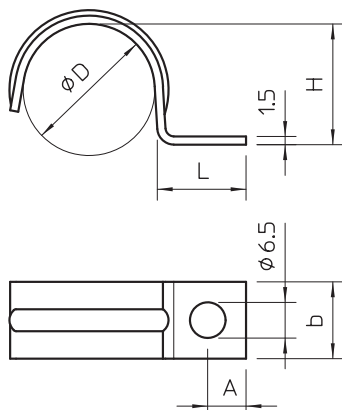

List technických údajů

Přichytka 1015, střední

Výr. č. 1009230

Jednostranná přichytka pro kabely a trubky
Prolis od velikosti 20.

St	Ocel
G	galvanicky zinkováno

Kmenová data

Č. výr.	1009230
Typ	1015 20 G
Označení 1	Upevňovací přichytka
Označení 2	jednostranná
Rozměr	20mm
Materiál	Ocel
Zkratka materiálu	St
Povrch	galvanicky zinkováno
Povrch podle DIN	DIN EN 12329
Povrch zkratka	G
Nejmenší prodejní množství	100,00 kus
Hmotnost	0,92 kg/100 ks

List technických údajů

Přichytka 1015, střední

Výr. č. 1009230

OBO
BETTERMANN

Technické údaje

Délka	16,00 mm
Šířka	14,00 mm
Výška	18,00 mm
Rozměr AAW	7,00 mm
Rozměr b	14,00 mm
Rozměr D\&u216 O (bez mezery)	20,00 mm
Rozměr H	18,00 mm
Rozměr L	16,00 mm
Vzdálenost od stěny	<input type="checkbox"/>
Počet kabelů/trubek	1,00
Provedení	jednostranný
Způsob upevnění pro průměr	Otvor pro šroub 20 mm
Vhodné pro oblast protipožární ochrany	<input type="checkbox"/>
Bez obsahu halogenů	<input checked="" type="checkbox"/>
Potaženo plastem	<input type="checkbox"/>
Velikost otvoru	6,5 mm
Tloušťka materiálu	1,50 mm
Odolná proti ultrafialovému záření	<input checked="" type="checkbox"/>