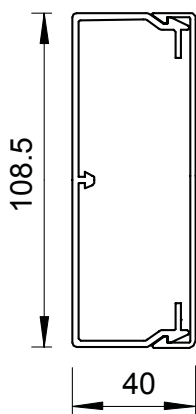

# List technických údajů

Kanál, typ WDK 40110

Výr. č. 6191150

**OBO**  
BETTERMANN

Vrchní a spodní díl kanálu s děrováním dna.

včetně 4 vrchních spon

Spona víka s možností přesunu po celé délce kanálu

Vrchní a spodní díl kanálu s Děrování dna

## Kmenová data

Č. výr.	6191150
Typ	WDK40110RW
Označení 1	Nástěnný a stropní kanál
Označení 2	s děrováním dna
Rozměr	40x110x2000
Barva	čistě bílá
Číslo RAL	9010
Materiál	Polyvinylchlorid
Zkratka materiálu	PVC
Nejmenší prodejní množství	24 m
Hmotnost	111,80 kg/100 m

## Technické údaje

Délka	2.000,00 mm
Šířka	110,00 mm
Výška	40,00 mm
Počet vedení NYM 3 x 1,5 mm <sup>2</sup> Ø 10,5 mm (bez krabice)	18
Počet vedení NYM 3 x 2,5 mm <sup>2</sup> Ø 11,5 mm (bez krabice)	15
Počet vedení NYM 5 x 1,5 mm <sup>2</sup> Ø 12,0 mm (bez krabice)	14
Počet pevných přepážek	0
Počet nasaditelných přepážek	1
Provedení víka	Volný
Způsob upevnění	Děrování dna
Bez obsahu halogenů	<input type="checkbox"/>
Kabelový úchyt	<input checked="" type="checkbox"/>
Upevňovací prvek	<input type="checkbox"/>
Ochranná fólie	<input type="checkbox"/>