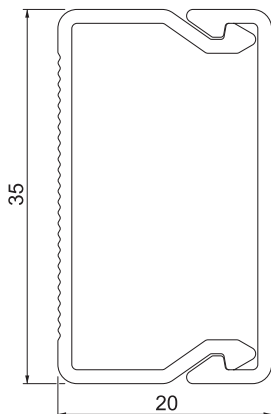

# List technických údajů

Kanál, typ WDK 20035

Výr. č. 6191045

**OBO**  
BETTERMANN

Vrchní a spodní díl kanálu s děrováním dna.

Vrchní a spodní díl kanálu s Děrování dna

**PVC** Polyvinylchlorid

## Kmenová data

Č. výr.	6191045
Typ	WDK20035RW
Označení 1	Nástěnný a stropní kanál
Označení 2	s děrováním dna
Rozměr	20x35x2000
Barva	čistě bílá
Číslo RAL	9010
Materiál	Polyvinylchlorid
Zkratka materiálu	PVC
Nejmenší prodejní množství	32 m
Hmotnost	23,90 kg/100 m

## Technické údaje

Délka	2.000,00 mm
Šířka	35,00 mm
Výška	20,00 mm
Počet vedení NYM 3 x 1,5 mm <sup>2</sup> Ø 10,5 mm (bez krabice)	3
Počet vedení NYM 3 x 2,5 mm <sup>2</sup> Ø 11,5 mm (bez krabice)	2
Počet vedení NYM 5 x 1,5 mm <sup>2</sup> Ø 12,0 mm (bez krabice)	2
Počet pevných přepážek	0
Počet nasaditelných přepážek	0
Provedení vika	Volný
Způsob upevnění	Děrování dna
Bez obsahu halogenů	<input type="checkbox"/>
Kabelový úchyt	<input type="checkbox"/>
Upevňovací prvek	<input type="checkbox"/>
Ochranná fólie	<input type="checkbox"/>