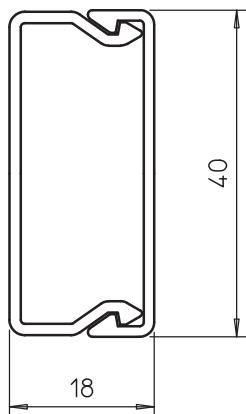

List technických údajů

Kanál, typ WDK 15040

Výr. č. 6191029

OBO
BETTERMANN

Vrchní a spodní díl kanálu s děrováním dna.

Vrchní a spodní díl kanálu s Děrování dna

PVC Polyvinylchlorid

Kmenová data

Č. výr.	6191029
Typ	WDK15040RW
Označení 1	Nástěnný a stropní kanál
Označení 2	s děrováním dna
Rozměr	15x40x2000
Barva	čistě bílá
Číslo RAL	9010
Materiál	Polyvinylchlorid
Zkratka materiálu	PVC
Nejmenší prodejní množství	36 m
Hmotnost	23,00 kg/100 m

Technické údaje

Délka	2.000,00 mm
Šířka	40,00 mm
Výška	17,50 mm
Počet vedení NYM 3 x 1,5 mm ² Ø 10,5 mm (bez krabice)	3
Počet vedení NYM 3 x 2,5 mm ² Ø 11,5 mm (bez krabice)	2
Počet vedení NYM 5 x 1,5 mm ² Ø 12,0 mm (bez krabice)	2
Počet pevných přepážek	0
Počet nasaditelných přepážek	0
Provedení víka	Volný
Způsob upevnění	Děrování dna
Bez obsahu halogenů	<input type="checkbox"/>
Kabelový úchyt	<input type="checkbox"/>
Upevňovací prvek	<input type="checkbox"/>
Ochranná fólie	<input type="checkbox"/>