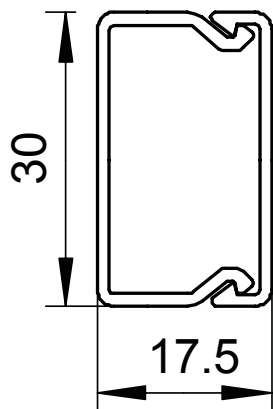

List technických údajů

Kanál, typ WDK 15030

Výr. č. 6191010

OBO
BETTERMANN

Vrchní a spodní díl kanálu s děrováním dna.

Vrchní a spodní díl kanálu s Děrování dna

PVC Polyvinylchlorid

Kmenová data

Č. výr.	6191010
Typ	WDK15030RW
Označení 1	Nástěnný a stropní kanál
Označení 2	s děrováním dna
Rozměr	15x30x2000
Barva	čistě bílá
Číslo RAL	9010
Materiál	Polyvinylchlorid
Zkratka materiálu	PVC
Nejmenší prodejní množství	32 m
Hmotnost	19,50 kg/100 m

Technické údaje

Délka	2.000,00 mm
Šířka	30,00 mm
Výška	17,50 mm
Počet vedení NYM 3 x 1,5 mm ² Ø 10,5 mm (bez krabice)	2
Počet vedení NYM 3 x 2,5 mm ² Ø 11,5 mm (bez krabice)	2
Počet vedení NYM 5 x 1,5 mm ² Ø 12,0 mm (bez krabice)	2
Počet pevných přepážek	0
Počet nasaditelných přepážek	0
Provedení víka	Volný
Způsob upevnění	Děrování dna
Bez obsahu halogenů	<input type="checkbox"/>
Kabelový úchyt	<input type="checkbox"/>
Upevňovací prvek	<input type="checkbox"/>
Ochranná fólie	<input type="checkbox"/>