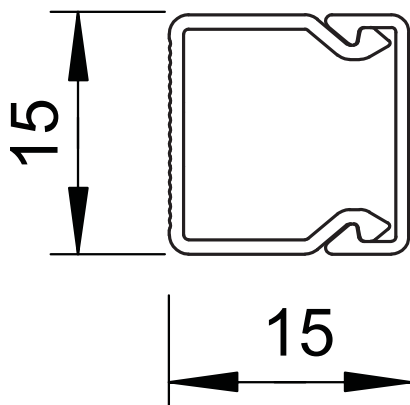

List technických údajů

Kanál, typ WDK 15015

Výr. č. 6191002

OBO
BETTERMANN

Vrchní a spodní díl kanálu s děrováním dna.
opatřený vikem

Vrchní a spodní díl kanálu s Děrování dna

PVC Polyvinylchlorid

Kmenová data

Č. výr.	6191002
Typ	WDK15015RW
Označení 1	Nástěnný a stropní kanál
Označení 2	s děrováním dna
Rozměr	15x15x2000
Barva	čistě bílá
Číslo RAL	9010
Materiál	Polyvinylchlorid
Zkratka materiálu	PVC
Nejmenší prodejní množství	56 m
Hmotnost	9,00 kg/100 m

Technické údaje

Délka	2.000,00 mm
Šířka	15,00 mm
Výška	15,00 mm
Počet vedení NYM 3 x 1,5 mm ² Ø 10,5 mm (bez krabice)	1
Počet pevných přepážek	0
Počet nasaditelných přepážek	0
Provedení víka	Volný
Způsob upevnění	Děrování dna
Bez obsahu halogenů	<input type="checkbox"/>
Kabelový úchyt	<input type="checkbox"/>
Upevňovací prvek	<input type="checkbox"/>
Ochranná fólie	<input type="checkbox"/>