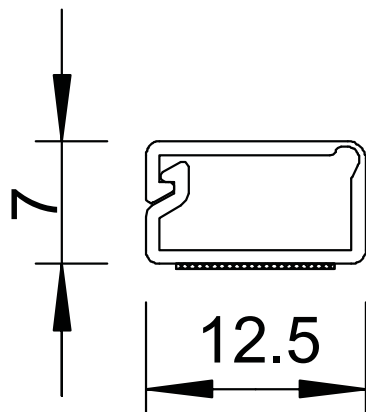

## Minikanál s lepicí fólií a vrchním dílem s pantem MD7

Výr. č. 6150276

Minikanál s lepicí fólií a odklápěcím vrchním dílem.  
Stažením fólie na dně lze kanály WDK nalepit přímo na stěnu.

**PVC** Polyvinylchlorid

### Kmenová data

Č. výr.	6150276
Typ	WDKMD7RW
Označení 1	Minikanál s lepicí fólií
Označení 2	a kloubový vrchní díl
Rozměr	7x12,5x2000
Barva	čistě bílá
Číslo RAL	9010
Materiál	Polyvinylchlorid
Zkratka materiálu	PVC
Nejmenší prodejní množství	2 m
Hmotnost	5,00 kg/100 m

### Technické údaje

Délka	2.000,00 mm
Šířka	12,50 mm
Výška	7,00 mm
Počet pevných přepážek	0
Počet nasaditelných přepážek	0
Provedení víka	s foliovým kloubem
Způsob upevnění	Samolepicí
Bez obsahu halogenů	<input type="checkbox"/>
Kabelový úchyt	<input type="checkbox"/>
Upevňovací prvek	<input type="checkbox"/>
Ochranná fólie	<input type="checkbox"/>