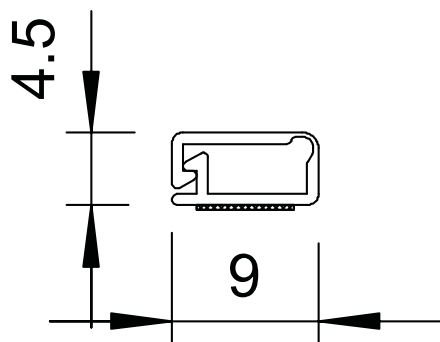

List technických údajů

Minikanál s lepicí fólií a vrchním dílem s pantem MD4

Výr. č. 6150268

Mini kanál s lepicí fólií a vikem s kloubem.

Stažením fólie na dně lze kanály WDK nalepit přímo na stěnu.

PVC Polyvinylchlorid

Kmenová data

Č. výr.	6150268
Typ	WDKMD4RW
Označení 1	Minikanál s lepicí fólií
Označení 2	a kloubový vrchní díl
Rozměr	4,5x9x2000
Barva	čistě bílá
Číslo RAL	9010
Materiál	Polyvinylchlorid
Zkratka materiálu	PVC
Nejmenší prodejní množství	2 m
Hmotnost	3,30 kg/100 m

Technické údaje

Délka	2.000,00 mm
Šířka	9,00 mm
Výška	4,50 mm
Počet pevných přepážek	0
Počet nasaditelných přepážek	0
Provedení vika	s foliovým kloubem
Způsob upevnění	Samolepicí
Bez obsahu halogenů	<input type="checkbox"/>
Kabelový úchyt	<input type="checkbox"/>
Upevňovací prvek	<input type="checkbox"/>
Ochranná fólie	<input type="checkbox"/>