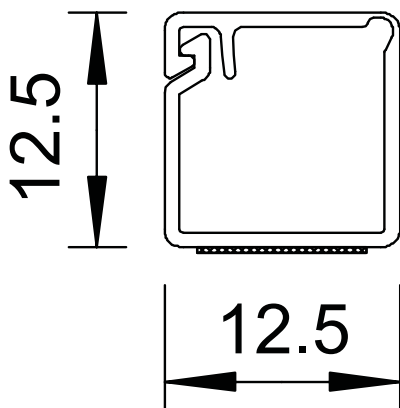

List technických údajů

Minikanál s lepicí fólií a vrchním dílem s pantem MD12

Výr. č. 6150179

Mini kanál s lepicí fólií a vikem s kloubem.

Stažením fólie na dně lze kanály WDK nalepit přímo na stěnu.

PVC Polyvinylchlorid

Kmenová data

Č. výr.	6150179
Typ	WDKMD12CW
Označení 1	Minikanál s lepicí fólií
Označení 2	a kloubový vrchní díl
Rozměr	12x12x2000
Barva	krémová bílá
Číslo RAL	9001
Materiál	Polyvinylchlorid
Zkratka materiálu	PVC
Nejmenší prodejní množství	2 m
Hmotnost	7,00 kg/100 m

Technické údaje

Délka	2.000,00 mm
Šířka	12,50 mm
Výška	12,50 mm
Počet pevných přepážek	0
Počet nasaditelných přepážek	0
Provedení vika	s foliovým kloubem
Způsob upevnění	Samolepicí
Bez obsahu halogenů	<input type="checkbox"/>
Kabelový úchyt	<input type="checkbox"/>
Upevňovací prvek	<input type="checkbox"/>
Ochranná fólie	<input type="checkbox"/>