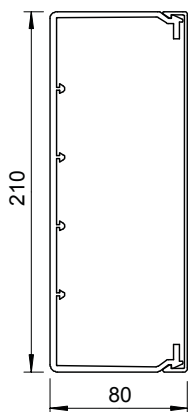

## Kanál, typ WDK 80210

Výr. č. 6027237

**OBO**  
BETTERMANN

Vrchní a spodní díl kanálu s děrováním dna.

včetně 4 vrchních spon

Spona víka s možností přesunu po celé délce kanálu

Vrchní a spodní díl kanálu s Děrování dna

### Kmenová data

Č. výr.	6027237
Typ	WDK80210LGR
Označení 1	Nástěnný a stropní kanál
Označení 2	s děrováním dna
Rozměr	80x210x2000
Barva	světle šedá
Číslo RAL	7035
Materiál	Polyvinylchlorid
Zkratka materiálu	PVC
Nejmenší prodejní množství	8 m
Hmotnost	240,00 kg/100 m

### Technické údaje

Délka	2.000,00 mm
Šířka	210,00 mm
Výška	80,00 mm
Počet vedení NYM 3 x 1,5 mm <sup>2</sup> Ø 10,5 mm (bez krabice)	80
Počet vedení NYM 3 x 2,5 mm <sup>2</sup> Ø 11,5 mm (bez krabice)	67
Počet vedení NYM 5 x 1,5 mm <sup>2</sup> Ø 12,0 mm (bez krabice)	61
Počet pevných přepážek	0
Počet nasaditelných přepážek	2
Provedení víka	Volný
Způsob upevnění	Děrování dna
Bez obsahu halogenů	<input type="checkbox"/>
Kabelový úchyt	<input checked="" type="checkbox"/>
Upevňovací prvek	<input type="checkbox"/>
Ochranná fólie	<input type="checkbox"/>