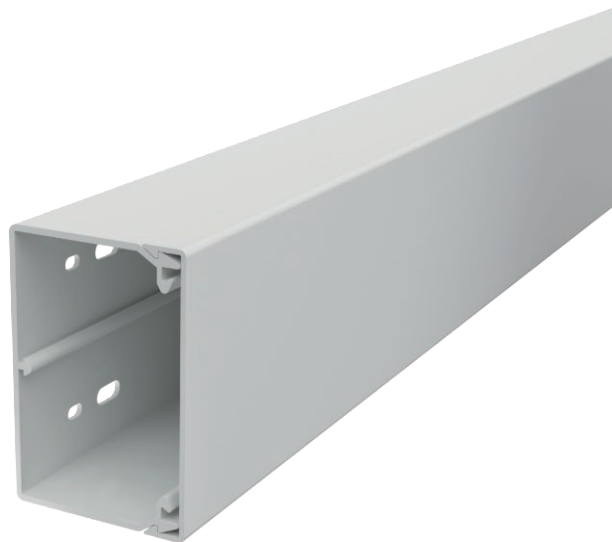

## Kanál, typ WDK 60090

Výr. č. 6027113

**OBO**  
BETTERMANN

Vrchní a spodní díl kanálu s děrováním dna.

včetně 4 vrchních spon

Spona víka s možností přesunu po celé délce kanálu

Vrchní a spodní díl kanálu s Děrování dna

**PVC** Polyvinylchlorid

### Kmenová data

Č. výr.	6027113
Typ	WDK60090LGR
Označení 1	Nástěnný a stropní kanál
Označení 2	s děrováním dna
Rozměr	60x90x2000
Barva	světle šedá
Číslo RAL	7035
Materiál	Polyvinylchlorid
Zkratka materiálu	PVC
Nejmenší prodejní množství	24 m
Hmotnost	110,00 kg/100 m

### Technické údaje

Délka	2.000,00 mm
Šířka	90,00 mm
Výška	60,00 mm
Rozměry Š × V	90x60 mm
Počet vedení NYM 3 x 1,5 mm <sup>2</sup> Ø 10,5 mm (bez krabice)	24
Počet vedení NYM 3 x 2,5 mm <sup>2</sup> Ø 11,5 mm (bez krabice)	20
Počet vedení NYM 5 x 1,5 mm <sup>2</sup> Ø 12,0 mm (bez krabice)	18
Počet pevných přepážek	0
Počet nasaditelných přepážek	1
Provedení víka	Volný
Způsob upevnění	Děrování dna
Bez obsahu halogenů	<input type="checkbox"/>
Kabelový úchyt	<input checked="" type="checkbox"/>
Upevňovací prvek	<input type="checkbox"/>
Ochranná fólie	<input type="checkbox"/>