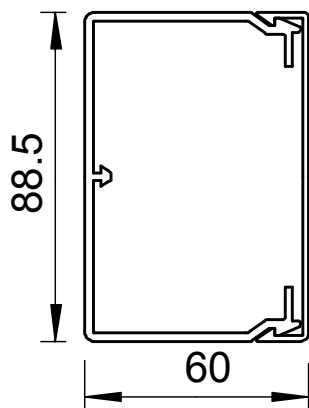

## Kanál, typ WDK 60090

Výr. č. 6027113

**OBO**  
BETTERMANN

Vrchní a spodní díl kanálu s děrováním dna.

včetně 4 vrchních spon

Spona víka s možností přesunu po celé délce kanálu

Vrchní a spodní díl kanálu s Děrování dna

### Kmenová data

Č. výr.	6027113
Typ	WDK60090LGR
Označení 1	Nástěnný a stropní kanál
Označení 2	s děrováním dna
Rozměr	60x90x2000
Barva	světle šedá
Číslo RAL	7035
Materiál	Polyvinylchlorid
Zkratka materiálu	PVC
Nejmenší prodejní množství	24 m
Hmotnost	110,00 kg/100 m

### Technické údaje

Délka	2.000,00 mm
Šířka	90,00 mm
Výška	60,00 mm
Rozměry Š × V	90x60 mm
Počet vedení NYM 3 x 1,5 mm <sup>2</sup> Ø 10,5 mm (bez krabice)	24
Počet vedení NYM 3 x 2,5 mm <sup>2</sup> Ø 11,5 mm (bez krabice)	20
Počet vedení NYM 5 x 1,5 mm <sup>2</sup> Ø 12,0 mm (bez krabice)	18
Počet pevných přepážek	0
Počet nasaditelných přepážek	1
Provedení víka	Volný
Způsob upevnění	Děrování dna
Bez obsahu halogenů	<input type="checkbox"/>
Kabelový úchyt	<input checked="" type="checkbox"/>
Upevňovací prvek	<input type="checkbox"/>
Ochranná fólie	<input type="checkbox"/>