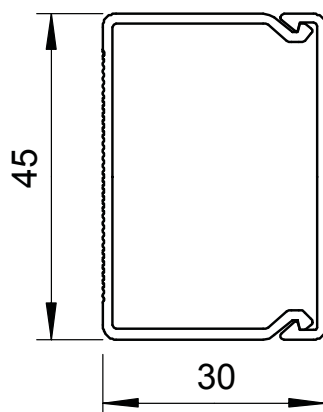

List technických údajů

Kanál, typ WDK 30045

Výr. č. 6026850

OBO
BETTERMANN

Vrchní a spodní díl kanálu s děrováním dna.

Vrchní a spodní díl kanálu s Děrování dna

PVC Polyvinylchlorid

Kmenová data

Č. výr.	6026850
Typ	WDK30045GR
Označení 1	Nástěnný a stropní kanál
Označení 2	s děrováním dna
Rozměr	30x45x2000
Barva	kamenná šed
Číslo RAL	7030
Materiál	Polyvinylchlorid
Zkratka materiálu	PVC
Nejmenší prodejní množství	48 m
Hmotnost	32,00 kg/100 m

Technické údaje

Délka	2.000,00 mm
Šířka	45,00 mm
Výška	30,00 mm
Počet vedení NYM 3 x 1,5 mm ² Ø 10,5 mm (bez krabice)	8
Počet vedení NYM 3 x 2,5 mm ² Ø 11,5 mm (bez krabice)	6
Počet vedení NYM 5 x 1,5 mm ² Ø 12,0 mm (bez krabice)	6
Počet pevných přepážek	0
Počet nasaditelných přepážek	0
Provedení víka	Volný
Způsob upevnění	Děrování dna
Bez obsahu halogenů	<input type="checkbox"/>
Kabelový úchyt	<input type="checkbox"/>
Upevňovací prvek	<input type="checkbox"/>
Ochranná fólie	<input type="checkbox"/>