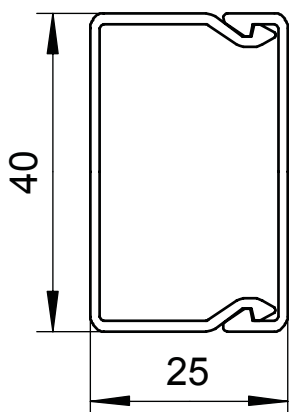

# List technických údajů

Kanál, typ WDK 25040

Výr. č. 6026443

**OBO**  
BETTERMANN

Vrchní a spodní díl kanálu s děrováním dna.

Vrchní a spodní díl kanálu s Děrování dna

**PVC** Polyvinylchlorid

## Kmenová data

Č. výr.	6026443
Typ	WDK25040GR
Označení 1	Nástěnný a stropní kanál
Označení 2	s děrováním dna
Rozměr	25x40x2000
Barva	kamenná šed
Číslo RAL	7030
Materiál	Polyvinylchlorid
Zkratka materiálu	PVC
Nejmenší prodejní množství	24 m
Hmotnost	30,00 kg/100 m

## Technické údaje

Délka	2.000,00 mm
Šířka	40,00 mm
Výška	25,00 mm
Počet vedení NYM 3 x 1,5 mm <sup>2</sup> Ø 10,5 mm (bez krabice)	5
Počet vedení NYM 3 x 2,5 mm <sup>2</sup> Ø 11,5 mm (bez krabice)	3
Počet vedení NYM 5 x 1,5 mm <sup>2</sup> Ø 12,0 mm (bez krabice)	3
Počet pevných přepážek	0
Počet nasaditelných přepážek	0
Provedení víka	Volný
Způsob upevnění	Děrování dna
Bez obsahu halogenů	<input type="checkbox"/>
Kabelový úchyt	<input type="checkbox"/>
Upevňovací prvek	<input type="checkbox"/>
Ochranná fólie	<input type="checkbox"/>