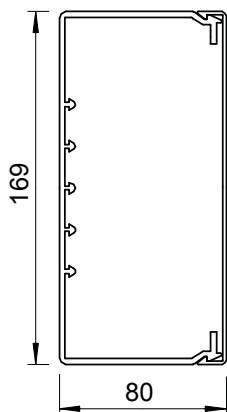

List technických údajů

Kanál, typ WDK 80170

Výr. č. 6026184

OBO
BETTERMANN

Vrchní a spodní díl kanálu s děrováním dna.

včetně 4 vrchních spon

Spona víka s možností přesunu po celé délce kanálu

Vrchní a spodní díl kanálu s Děrování dna

PVC Polyvinylchlorid

Kmenová data

Č. výr.	6026184
Typ	WDK80170GR
Označení 1	Nástěnný a stropní kanál
Označení 2	s děrováním dna
Rozměr	80x170x2000
Barva	kamenná šed
Číslo RAL	7030
Materiál	Polyvinylchlorid
Zkratka materiálu	PVC
Nejmenší prodejní množství	8 m
Hmotnost	214,00 kg/100 m

Technické údaje

Délka	2.000,00 mm
Šířka	170,00 mm
Výška	80,00 mm
Počet vedení NYM 3 x 1,5 mm ² Ø 10,5 mm (bez krabice)	64
Počet vedení NYM 3 x 2,5 mm ² Ø 11,5 mm (bez krabice)	53
Počet vedení NYM 5 x 1,5 mm ² Ø 12,0 mm (bez krabice)	49
Počet pevných přepážek	0
Počet nasaditelných přepážek	2
Provedení víka	Volný
Způsob upevnění	Děrování dna
Bez obsahu halogenů	<input type="checkbox"/>
Kabelový úchyt	<input checked="" type="checkbox"/>
Upevňovací prvek	<input type="checkbox"/>
Ochranná fólie	<input type="checkbox"/>