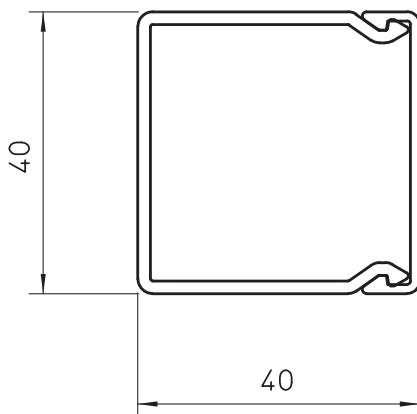

List technických údajů

Kanál, typ WDK 40040

Výr. č. 6025447

OBO
BETTERMANN

Vrchní a spodní díl kanálu s děrováním dna.

včetně 4 vrchních spon

Vrchní a spodní díl kanálu s Děrování dna

PVC Polyvinylchlorid

Kmenová data

Č. výr.	6025447
Typ	WDK40040GR
Označení 1	Nástěnný a stropní kanál
Označení 2	s děrováním dna
Rozměr	40x40x2000
Barva	kamenná šed
Číslo RAL	7030
Materiál	Polyvinylchlorid
Zkratka materiálu	PVC
Nejmenší prodejní množství	36 m
Hmotnost	42,10 kg/100 m

Technické údaje

Délka	2.000,00 mm
Šířka	40,00 mm
Výška	40,00 mm
Počet vedení NYM 3 x 1,5 mm ² Ø 10,5 mm (bez krabice)	7
Počet vedení NYM 3 x 2,5 mm ² Ø 11,5 mm (bez krabice)	6
Počet vedení NYM 5 x 1,5 mm ² Ø 12,0 mm (bez krabice)	5
Počet pevných přepážek	0
Počet nasaditelných přepážek	0
Provedení víka	Volný
Způsob upevnění	Děrování dna
Bez obsahu halogenů	<input type="checkbox"/>
Kabelový úchyt	<input type="checkbox"/>
Upevňovací prvek	<input type="checkbox"/>
Ochranná fólie	<input type="checkbox"/>