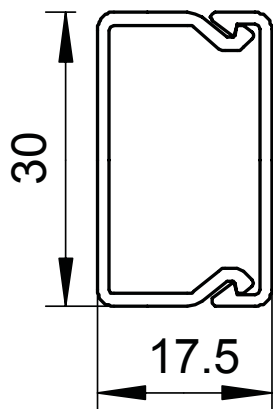

# List technických údajů

Kanál, typ WDK 15030

Výr. č. 6025013

OBO  
BETTERMANN

Vrchní a spodní díl kanálu s děrováním dna.

Vrchní a spodní díl kanálu s Děrování dna

PVC Polyvinylchlorid

## Kmenová data

Č. výr.	6025013
Typ	WDK15030CW
Označení 1	Nástěnný a stropní kanál
Označení 2	s děrováním dna
Rozměr	15x30x2000
Barva	krémová bílá
Číslo RAL	9001
Materiál	Polyvinylchlorid
Zkratka materiálu	PVC
Nejmenší prodejní množství	32 m
Hmotnost	19,50 kg/100 m

## Technické údaje

Délka	2.000,00 mm
Šířka	30,00 mm
Výška	17,50 mm
Počet vedení NYM 3 x 1,5 mm <sup>2</sup> Ø 10,5 mm (bez krabice)	2
Počet vedení NYM 3 x 2,5 mm <sup>2</sup> Ø 11,5 mm (bez krabice)	2
Počet vedení NYM 5 x 1,5 mm <sup>2</sup> Ø 12,0 mm (bez krabice)	2
Počet pevných přepážek	0
Počet nasaditelných přepážek	0
Provedení víka	Volný
Způsob upevnění	Děrování dna
Bez obsahu halogenů	<input type="checkbox"/>
Kabelový úchyt	<input type="checkbox"/>
Upevňovací prvek	<input type="checkbox"/>
Ochranná fólie	<input type="checkbox"/>