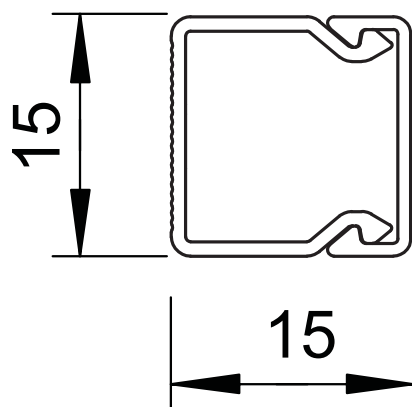

List technických údajů

Kanál, typ WDK 15015

Výr. č. 6024963

OBO
BETTERMANN

Vrchní a spodní díl kanálu s děrováním dna.
opatřený vikem

Vrchní a spodní díl kanálu s Děrování dna

PVC Polyvinylchlorid

Kmenová data

Č. výr.	6024963
Typ	WDK15015CW
Označení 1	Nástěnný a stropní kanál
Označení 2	s děrováním dna
Rozměr	15x15x2000
Barva	krémová bílá
Číslo RAL	9001
Materiál	Polyvinylchlorid
Zkratka materiálu	PVC
Nejmenší prodejní množství	56 m
Hmotnost	9,00 kg/100 m

Technické údaje

Délka	2.000,00 mm
Šířka	15,00 mm
Výška	15,00 mm
Počet vedení NYM 3 x 1,5 mm ² Ø 10,5 mm (bez krabice)	1
Počet pevných přepážek	0
Počet nasaditelných přepážek	0
Provedení víka	Volný
Způsob upevnění	Děrování dna
Bez obsahu halogenů	<input type="checkbox"/>
Kabelový úchyt	<input type="checkbox"/>
Upevňovací prvek	<input type="checkbox"/>
Ochranná fólie	<input type="checkbox"/>