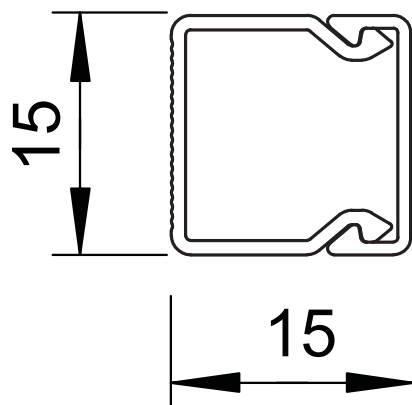

List technických údajů

Kanál, typ WDK 15015

Výr. č. 6024955

OBO
BETTERMANN

Vrchní a spodní díl kanálu s děrováním dna.
opatřený vikem

Vrchní a spodní díl kanálu s Děrování dna

PVC Polyvinylchlorid

Kmenová data

Č. výr.	6024955
Typ	WDK15015GR
Označení 1	Nástěnný a stropní kanál
Označení 2	s děrováním dna
Rozměr	15x15x2000
Barva	kamenná šed
Číslo RAL	7030
Materiál	Polyvinylchlorid
Zkratka materiálu	PVC
Nejmenší prodejní množství	56 m
Hmotnost	9,00 kg/100 m

Technické údaje

Délka	2.000,00 mm
Šířka	15,00 mm
Výška	15,00 mm
Počet vedení NYM 3 x 1,5 mm ² Ø 10,5 mm (bez krabice)	1
Počet pevných přepážek	0
Počet nasaditelných přepážek	0
Provedení víka	Volný
Způsob upevnění	Děrování dna
Bez obsahu halogenů	<input type="checkbox"/>
Kabelový úchyt	<input type="checkbox"/>
Upevňovací prvek	<input type="checkbox"/>
Ochranná fólie	<input type="checkbox"/>