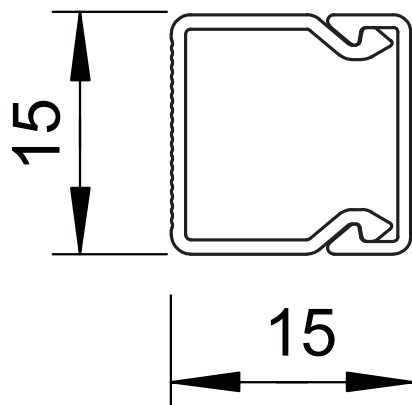

## Kanál, typ WDK 15015

Výr. č. 6024947

**OBO**  
BETTERMANN

Vrchní a spodní díl kanálu s děrováním dna.  
opatřený vikem

Vrchní a spodní díl kanálu s Děrování dna

**PVC** Polyvinylchlorid

### Kmenová data

Č. výr.	6024947
Typ	WDK15015LGR
Označení 1	Nástěnný a stropní kanál
Označení 2	s děrováním dna
Rozměr	15x15x2000
Barva	světle šedá
Číslo RAL	7035
Materiál	Polyvinylchlorid
Zkratka materiálu	PVC
Nejmenší prodejní množství	56 m
Hmotnost	9,00 kg/100 m

### Technické údaje

Délka	2.000,00 mm
Šířka	15,00 mm
Výška	15,00 mm
Počet vedení NYM 3 x 1,5 mm <sup>2</sup> Ø 10,5 mm (bez krabice)	1
Počet pevných přepážek	0
Počet nasaditelných přepážek	0
Provedení víka	Volný
Způsob upevnění	Děrování dna
Bez obsahu halogenů	<input type="checkbox"/>
Kabelový úchyt	<input type="checkbox"/>
Upevňovací prvek	<input type="checkbox"/>
Ochranná fólie	<input type="checkbox"/>