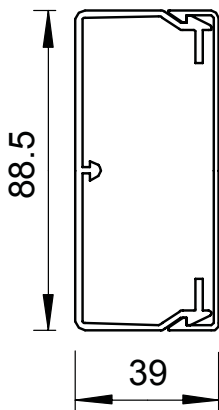

# List technických údajů

Kanál, typ WDK 40090

Výr. č. 6020895

**OBO**  
BETTERMANN

Vrchní a spodní díl kanálu s děrováním dna.

včetně 4 vrchních spon

Spona víka s možností přesunu po celé délce kanálu

Vrchní a spodní díl kanálu s Děrování dna

**PVC** Polyvinylchlorid

## Kmenová data

Č. výr.	6020895
Typ	WDK40090CW
Označení 1	Nástěnný a stropní kanál
Označení 2	s děrováním dna
Rozměr	40x90x2000
Barva	krémová bílá
Číslo RAL	9001
Materiál	Polyvinylchlorid
Zkratka materiálu	PVC
Nejmenší prodejní množství	32 m
Hmotnost	77,30 kg/100 m

## Technické údaje

Délka	2.000,00 mm
Šířka	90,00 mm
Výška	40,00 mm
Počet vedení NYM 3 x 1,5 mm <sup>2</sup> Ø 10,5 mm (bez krabice)	15
Počet vedení NYM 3 x 2,5 mm <sup>2</sup> Ø 11,5 mm (bez krabice)	12
Počet vedení NYM 5 x 1,5 mm <sup>2</sup> Ø 12,0 mm (bez krabice)	11
Počet pevných přepážek	0
Počet nasaditelných přepážek	1
Provedení víka	Volný
Způsob upevnění	Děrování dna
Bez obsahu halogenů	<input type="checkbox"/>
Kabelový úchyt	<input checked="" type="checkbox"/>
Upevňovací prvek	<input type="checkbox"/>
Ochranná fólie	<input type="checkbox"/>