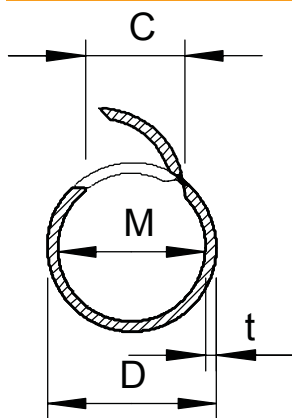

List technických údajů

Quick-Pipe, světle šedá

Výr. č. 2153912

Quick-Pipe spojuje přednosti kabelových kanálů a instalačních trubek v jednom inteligentním systému. Tento systém umožňuje čistou a spolehlivou instalaci nejrůznějších kabelů na omítku stěn nebo stropu. Quick-Pipe je k dispozici ve čtyřech metrických velikostech: M16, M20, M25 a M32. Dodáváme ho v délce 2 m.

Systém Quick-Pipe má schválení VDE a dosahuje stupně krytí IP 44. Quick-Pipe lze použít při teplotách od -25 °C do +60 °C a je odolný proti rázové energii 5 J.

Tvarové díly jsou součástí systému. Nejmenší dodací množství je zásilkový karton!

PVC Polyvinylchlorid

Kmenová data

Č. výr.	2153912
Typ	2953 M20 LGR
Označení 1	Quick-Pipe
Označení 2	Systém kanál/trubka
Rozměr	M20
Barva	světle šedá
Číslo RAL	7035
Materiál	Polyvinylchlorid
Zkratka materiálu	PVC
Nejmenší prodejní množství	40 m
Hmotnost	11,50 kg/100 m

Technické údaje

Délka	2.000,00 mm
Rozměr C	10 mm
Rozměr D\&u216 O (bez mezery)	20,00 mm
Rozměr M	17
Rozměr t	1,50 mm
Na omítku	<input checked="" type="checkbox"/>
Provedení odolné proti šíření plamene	<input type="checkbox"/>
Konstrukce	nastříknutým, samouzavíracím vrchním dílem
Instalace do betonu	<input checked="" type="checkbox"/>
Velikost	M20
Bez obsahu halogenů	<input type="checkbox"/>
Instalace na dřevo	<input checked="" type="checkbox"/>
Instalace do země	<input type="checkbox"/>
Instalace ve venkovním prostoru	<input type="checkbox"/>
Instalace strojů a zařízení	<input checked="" type="checkbox"/>
Se spojkou	<input type="checkbox"/>
Teplotní rozsah	-25-+60 °C
Podlahová instalace (mazanina)	<input type="checkbox"/>
Pod omítku	<input type="checkbox"/>