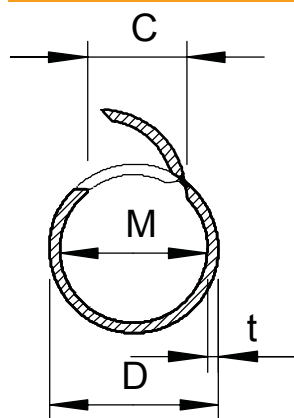

## Quick-Pipe, světle šedá

Výr. č. 2153904

Quick-Pipe spojuje přednosti kabelových kanálů a instalačních trubek v jednom inteligentním systému. Tento systém umožňuje čistou a spolehlivou instalaci nejrůznějších kabelů na omítku stěn nebo stropu. Quick-Pipe je k dispozici ve čtyřech metrických velikostech: M16, M20, M25 a M32. Dodáváme ho v délce 2 m.

Tvarové díly jsou součástí systému. Nejmenší dodací množství je zásilkový karton!

**PVC** Polyvinylchlorid

### Kmenová data

Č. výr.	2153904
Typ	2953 M16 LGR
Označení 1	Quick-Pipe
Rozměr	M16
Barva	světle šedá
Číslo RAL	7035
Materiál	Polyvinylchlorid
Zkratka materiálu	PVC
Nejmenší prodejní množství	50 m
Hmotnost	7,00 kg/100 m

### Technické údaje

Délka	2.000,00 mm
Rozměr C	8,2 mm
Rozměr D\(\varnothing\)	15,60 mm
Rozměr M	13,2
Rozměr t	1,20 mm
Na omítku	<input checked="" type="checkbox"/>
Provedení odolné proti šíření plamene	<input type="checkbox"/>
Konstrukce	nastříknutým, samouzavíracím vrchním dílem
Instalace do betonu	<input checked="" type="checkbox"/>
Velikost	M16
Bez obsahu halogenů	<input type="checkbox"/>
Instalace na dřevo	<input checked="" type="checkbox"/>
Instalace do země	<input type="checkbox"/>
Instalace ve venkovním prostoru	<input type="checkbox"/>
Instalace strojů a zařízení	<input checked="" type="checkbox"/>
Se spojkou	<input type="checkbox"/>
Teplotní rozsah	$-25\text{--}+60\text{ }^{\circ}\text{C}$
Podlahová instalace (mazanina)	<input type="checkbox"/>
Pod omítku	<input type="checkbox"/>