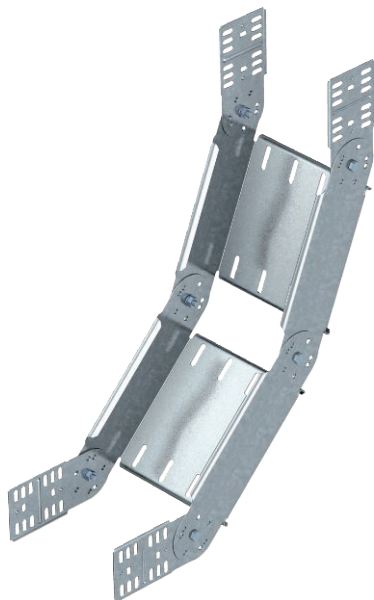

List technických údajů

90° kloubový oblouk, svislý 85

Výr. č. 7080204

Kloubový oblouk 90°, svislý, pro všechny typy kabelových žlabů s výškou bočnice 85 mm.

St	Ocel
FT	Žárově zinkováno ponorem

Dodatkový text k výrobku - upozornění | Oblouk se dodává v nesmontovaném stavu. Není nutný žádný další upevňovací materiál.

Kmenová data

Č. výr.	7080204
Typ	RGBV 820 FT
Označení 1	Kloubový oblouk
Označení 2	svislý
Rozměr	85x200
Materiál	Ocel
Zkratka materiálu	St
Povrch	žárově zinkováno ponorem
Povrch podle DIN	DIN EN ISO 1461
Povrch zkratka	FT
Nejmenší prodejní množství	1,00 kus
Hmotnost	325,00 kg/100 ks

List technických údajů

90° kloubový oblouk, svislý 85

Výr. č. 7080204

Technické údaje

Šířka	200,00 mm
Výška bočnice	85,00 mm
Rozměr R	400,00 mm
Odbočení (úhel)	90°
Provedení spojky	dodávaná spojka
Konstrukce	Kloubový oblouk kompletní
Tloušťka plechu	1,00 mm
Vhodné pro zachování funkčnosti	<input type="checkbox"/>
Montážní děrování ve dně	<input type="checkbox"/>
Rozmístění otvorů NATO	<input type="checkbox"/>
Nerezová ocel, mořená	<input type="checkbox"/>
Děrování bočnice	<input type="checkbox"/>
Provedení pro velká rozpětí	<input type="checkbox"/>