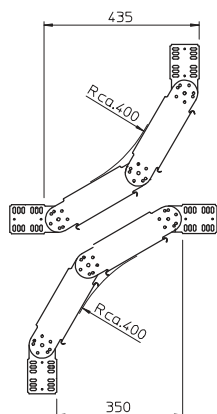

List technických údajů

90° kloubový oblouk, svislý 85

Výr. č. 7080204

Kloubový oblouk 90°, svislý, pro všechny typy kabelových žlabů s výškou bočnice 85 mm.

St	Ocel
FT	Žárově zinkováno ponorem

Dodatkový text k výrobku - upozornění | Oblouk se dodává v nesmontovaném stavu. Není nutný žádný další upevňovací materiál.

Kmenová data

Č. výr.	7080204
Typ	RGBV 820 FT
Označení 1	Kloubový oblouk
Označení 2	svislý
Rozměr	85x200
Materiál	Ocel
Zkratka materiálu	St
Povrch	žárově zinkováno ponorem
Povrch podle DIN	DIN EN ISO 1461
Povrch zkratka	FT
Nejmenší prodejní množství	1,00 kus
Hmotnost	325,00 kg/100 ks

List technických údajů

90° kloubový oblouk, svislý 85

Výr. č. 7080204

Technické údaje

Šířka	200,00 mm
Výška bočnice	85,00 mm
Rozměr R	400,00 mm
Odbočení (úhel)	90°
Provedení spojky	dodávaná spojka
Konstrukce	Kloubový oblouk kompletní
Tloušťka plechu	1,00 mm
Vhodné pro zachování funkčnosti	<input type="checkbox"/>
Montážní děrování ve dně	<input type="checkbox"/>
Rozmístění otvorů NATO	<input type="checkbox"/>
Nerezová ocel, mořená	<input type="checkbox"/>
Děrování bočnice	<input type="checkbox"/>
Provedení pro velká rozpětí	<input type="checkbox"/>