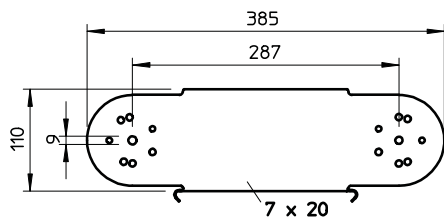

Dodatkový text k výrobku - upozornění | Kloubová spojka RGV 110 se objednává zvlášť.

Kmenová data

Č. výr.	7077408
Typ	RGBEV 140 FT
Označení 1	Prvek kloubového oblouku
Označení 2	svislý
Rozměr	110x400
Materiál	Ocel
Zkratka materiálu	St
Povrch	žárově zinkováno ponorem
Povrch podle DIN	DIN EN ISO 1461
Povrch zkratka	FT
Nejmenší prodejní množství	1,00 kus
Hmotnost	168,90 kg/100 ks

List technických údajů

Prvek kloubového oblouku, svislý 110

Výr. č. 7077408

Technické údaje

Šířka	400,00 mm
Výška bočnice	110,00 mm
Rozměr B	400,00 mm
Provedení spojky	bez spojky
Konstrukce	Prvek kloubového oblouku
Tloušťka plechu	1,00 mm
Rozměr	385 x 400 x 110 mm
Vhodné pro zachování funkčnosti	<input type="checkbox"/>
Montážní děrování ve dně	<input type="checkbox"/>
Rozmístění otvorů NATO	<input type="checkbox"/>
Nerezová ocel, mořená	<input type="checkbox"/>
Děrování bočnice	<input type="checkbox"/>
Provedení pro velká rozpětí	<input type="checkbox"/>