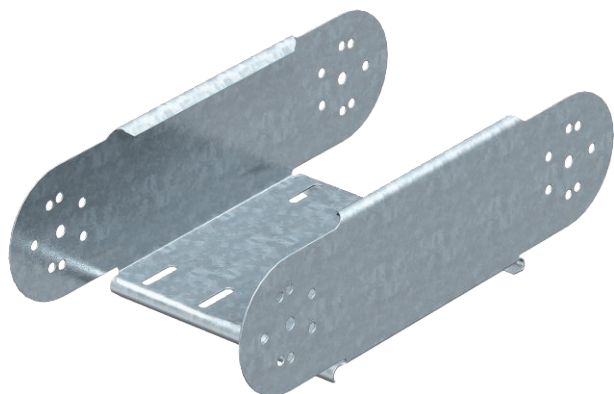

List technických údajů

Prvek kloubového oblouku, svislý 110

Výr. č. 7077203

Prvek s kloubovým obloukem, vertikální, pro všechny typy kabelových žlabů s výškou bočnice 110 mm.

CE

St	Ocel
FT	Žárově zinkováno ponorem

Dodatkový text k výrobku - upozornění | Kloubová spojka RGV 110 se objednává zvlášť.

Kmenová data

Č. výr.	7077203
Typ	RGBEV 120 FT
Označení 1	Prvek kloubového oblouku
Označení 2	svislý
Rozměr	110x200
Materiál	Ocel
Zkratka materiálu	St
Povrch	žárově zinkováno ponorem
Povrch podle DIN	DIN EN ISO 1461
Povrch zkratka	FT
Nejmenší prodejní množství	1,00 kus
Hmotnost	125,20 kg/100 ks

List technických údajů

Prvek kloubového oblouku, svislý 110

Výr. č. 7077203

Technické údaje

Šířka	200,00 mm
Výška bočnice	110,00 mm
Rozměr B	200,00 mm
Provedení spojky	bez spojky
Konstrukce	Prvek kloubového oblouku
Tloušťka plechu	1,00 mm
Rozměr	385 x 200 x 110 mm
Vhodné pro zachování funkčnosti	<input type="checkbox"/>
Montážní děrování ve dně	<input type="checkbox"/>
Rozmístění otvorů NATO	<input type="checkbox"/>
Nerezová ocel, mořená	<input type="checkbox"/>
Děrování bočnice	<input type="checkbox"/>
Provedení pro velká rozpětí	<input type="checkbox"/>