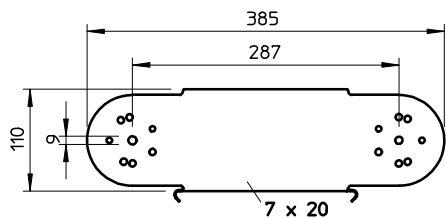

Dodatkový text k výrobku - upozornění | Kloubová spojka RGV 110 se objednává zvlášť.

Kmenová data

Č. výr.	7077203
Typ	RGBEV 120 FT
Označení 1	Prvek kloubového oblouku
Označení 2	svislý
Rozměr	110x200
Materiál	Ocel
Zkratka materiálu	St
Povrch	žárově zinkováno ponorem
Povrch podle DIN	DIN EN ISO 1461
Povrch zkratka	FT
Nejmenší prodejní množství	1,00 kus
Hmotnost	125,20 kg/100 ks

List technických údajů

Prvek kloubového oblouku, svislý 110

Výr. č. 7077203

Technické údaje

Šířka	200,00 mm
Výška bočnice	110,00 mm
Rozměr B	200,00 mm
Provedení spojky	bez spojky
Konstrukce	Prvek kloubového oblouku
Tloušťka plechu	1,00 mm
Rozměr	385 x 200 x 110 mm
Vhodné pro zachování funkčnosti	<input type="checkbox"/>
Montážní děrování ve dně	<input type="checkbox"/>
Rozmístění otvorů NATO	<input type="checkbox"/>
Nerezová ocel, mořená	<input type="checkbox"/>
Děrování bočnice	<input type="checkbox"/>
Provedení pro velká rozpětí	<input type="checkbox"/>