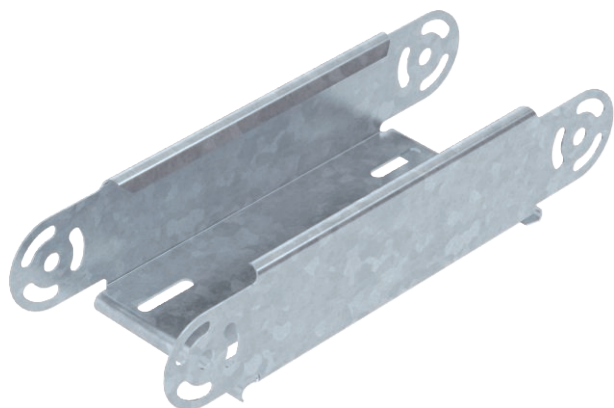

## Prvek kloubového oblouku, svislý 60

Výr. č. 7075103

Prvek kloubového oblouku, svislý, pro všechny typy kabelových žlabů s výškou bočnice 60 mm.

CE

St	Ocel
FT	žárově zinkováno ponorem

Dodatkový text k výrobku - upozornění | Kloubová spojka RGV 60 se objednává zvlášť.

### Kmenová data

Č. výr.	7075103
Typ	RGBEV 610 FT
Označení 1	Prvek kloubového oblouku
Označení 2	svislý
Rozměr	60x100
Materiál	Ocel
Zkratka materiálu	St
Povrch	žárově zinkováno ponorem
Povrch podle DIN	DIN EN ISO 1461
Povrch zkratka	FT
Nejmenší prodejní množství	1,00 kus
Hmotnost	52,40 kg/100 ks

### Technické údaje

Šířka	100,00 mm
Výška bočnice	60,00 mm
Provedení spojky	bez spojky
Konstrukce	Prvek kloubového oblouku
Tloušťka plechu	1,00 mm
Rozměr	288 x 100 x 60 mm
Vhodné pro zachování funkčnosti	<input type="checkbox"/>
Montážní děrování ve dně	<input type="checkbox"/>
Rozmístění otvorů NATO	<input type="checkbox"/>
Nerezová ocel, mořená	<input type="checkbox"/>
Děrování bočnice	<input type="checkbox"/>
Provedení pro velká rozpětí	<input type="checkbox"/>