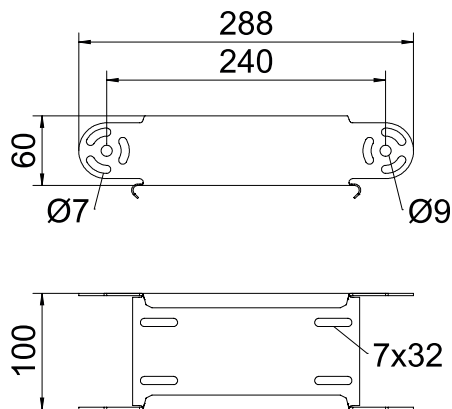

### Kmenová data

Č. výr.	7075103
Typ	RGBEV 610 FT
Označení 1	Prvek kloubového oblouku
Označení 2	svislý
Rozměr	60x100
Materiál	Ocel
Zkratka materiálu	St
Povrch	žárově zinkováno ponorem
Povrch podle DIN	DIN EN ISO 1461
Povrch zkratka	FT
Nejmenší prodejní množství	1,00 kus
Hmotnost	52,40 kg/100 ks

### Technické údaje

Šířka	100,00 mm
Výška bočnice	60,00 mm
Provedení spojky	bez spojky
Konstrukce	Prvek kloubového oblouku
Tloušťka plechu	1,00 mm
Rozměr	288 x 100 x 60 mm
Vhodné pro zachování funkčnosti	<input type="checkbox"/>
Montážní děrování ve dně	<input type="checkbox"/>
Rozmístění otvorů NATO	<input type="checkbox"/>
Nerezová ocel, mořená	<input type="checkbox"/>
Děrování bočnice	<input type="checkbox"/>
Provedení pro velká rozpětí	<input type="checkbox"/>