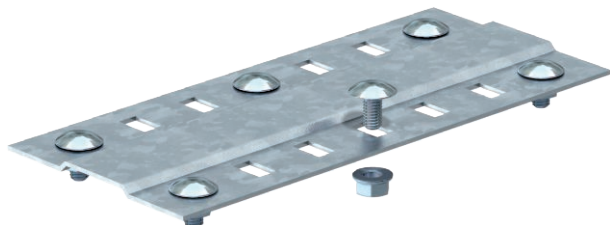

List technických údajů

Spojovací lišta

Výr. č. 7070326

Spojovací lišta v širokém provedení pro použití u všech kabelových žlabů a kabelových žlabů pro velká rozpětí.

St	Ocel
DD	pásově zinkováno, zinek/hliník, double dip

Dodatkový text k výrobku - upozornění Včetně příslušného upevňovacího materiálu.

Kmenová data

Č. výr.	7070326
Typ	SSLB 500 DD
Označení 1	Lišta
Označení 2	široké, s příloženými šrouby
Rozměr	B500mm
Materiál	Ocel
Zkratka materiálu	St
Povrch	pásově zinkováno, zinek/hliník, double dip
Povrch podle DIN	DIN EN 10346
Povrch zkratka	DD
Nejmenší prodejní množství	20,00 kus
Hmotnost	49,00 kg/100 ks

Technické údaje

Šířka	485,00 mm
Šířka	19,00 in
Výška	4,00 mm
Výška bočnice	35,00 mm
Rozměr B	500,00 mm
Provedení	Spojovací lišta
Počet šroubů	6,00 St.
Tloušťka plechu	1,50 mm
Vhodné pro kabelový žlab	<input checked="" type="checkbox"/>
Vhodné pro zachování funkčnosti	<input type="checkbox"/>
Nerezová ocel, mořená	<input type="checkbox"/>
Způsob spojení	Šroubová spojka
Provedení pro velká rozpětí	<input checked="" type="checkbox"/>