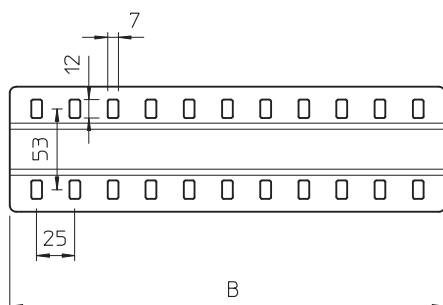

List technických údajů

Spojovací lišta

Výr. č. 7070326

Spojovací lišta v širokém provedení pro použití u všech kabelových žlabů a kabelových žlabů pro velká rozpětí.

St	Ocel
DD	pásově zinkováno, zinek/hliník, double dip

Dodatkový text k výrobku - upozornění Včetně příslušného upevňovacího materiálu.

Kmenová data

Č. výr.	7070326
Typ	SSLB 500 DD
Označení 1	Lišta
Označení 2	široké, s příloženými šrouby
Rozměr	B500mm
Materiál	Ocel
Zkratka materiálu	St
Povrch	pásově zinkováno, zinek/hliník, double dip
Povrch podle DIN	DIN EN 10346
Povrch zkratka	DD
Nejmenší prodejní množství	20,00 kus
Hmotnost	49,00 kg/100 ks

Technické údaje

Šířka	485,00 mm
Šířka	19,00 in
Výška	4,00 mm
Výška bočnice	35,00 mm
Rozměr B	500,00 mm
Provedení	Spojovací lišta
Počet šroubů	6,00 St.
Tloušťka plechu	1,50 mm
Vhodné pro kabelový žlab	<input checked="" type="checkbox"/>
Vhodné pro zachování funkčnosti	<input type="checkbox"/>
Nerezová ocel, mořená	<input type="checkbox"/>
Způsob spojení	Šroubová spojka
Provedení pro velká rozpětí	<input checked="" type="checkbox"/>