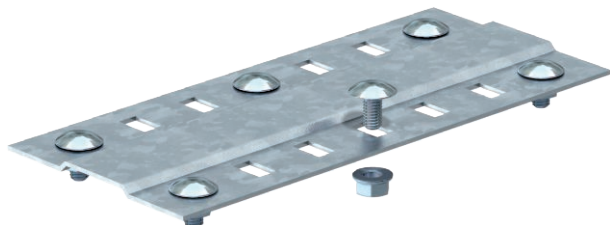

List technických údajů

Spojovací lišta

Výr. č. 7070318

Spojovací lišta v širokém provedení pro použití u všech kabelových žlabů a kabelových žlabů pro velká rozpětí.

St	Ocel
DD	pásově zinkováno, zinek/hliník, double dip

Dodatkový text k výrobku - upozornění Včetně příslušného upevňovacího materiálu.

Kmenová data

Č. výr.	7070318
Typ	SSLB 300 DD
Označení 1	Lišta
Označení 2	široké, s příloženými šrouby
Rozměr	B300mm
Materiál	Ocel
Zkratka materiálu	St
Povrch	pásově zinkováno, zinek/hliník, double dip
Povrch podle DIN	DIN EN 10346
Povrch zkratka	DD
Nejmenší prodejní množství	20,00 kus
Hmotnost	29,20 kg/100 ks

Technické údaje

Šířka	285,00 mm
Šířka	12,00 in
Výška	4,00 mm
Výška bočnice	35,00 mm
Rozměr B	300,00 mm
Provedení	Spojovací lišta
Počet šroubů	4,00 St.
Tloušťka plechu	1,50 mm
Vhodné pro kabelový žlab	<input checked="" type="checkbox"/>
Vhodné pro zachování funkčnosti	<input type="checkbox"/>
Nerezová ocel, mořená	<input type="checkbox"/>
Způsob spojení	Šroubová spojka
Provedení pro velká rozpětí	<input checked="" type="checkbox"/>