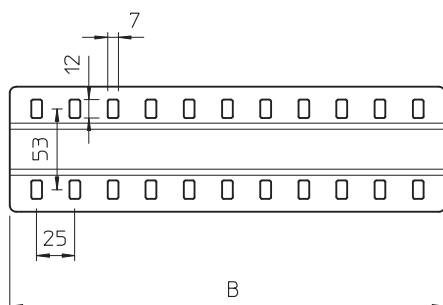

List technických údajů

Spojovací lišta

Výr. č. 7070318

Spojovací lišta v širokém provedení pro použití u všech kabelových žlabů a kabelových žlabů pro velká rozpětí.

St	Ocel
DD	pásově zinkováno, zinek/hliník, double dip

Dodatkový text k výrobku - upozornění Včetně příslušného upevňovacího materiálu.

Kmenová data

Č. výr.	7070318
Typ	SSLB 300 DD
Označení 1	Lišta
Označení 2	široké, s příloženými šrouby
Rozměr	B300mm
Materiál	Ocel
Zkratka materiálu	St
Povrch	pásově zinkováno, zinek/hliník, double dip
Povrch podle DIN	DIN EN 10346
Povrch zkratka	DD
Nejmenší prodejní množství	20,00 kus
Hmotnost	29,20 kg/100 ks

Technické údaje

Šířka	285,00 mm
Šířka	12,00 in
Výška	4,00 mm
Výška bočnice	35,00 mm
Rozměr B	300,00 mm
Provedení	Spojovací lišta
Počet šroubů	4,00 St.
Tloušťka plechu	1,50 mm
Vhodné pro kabelový žlab	<input checked="" type="checkbox"/>
Vhodné pro zachování funkčnosti	<input type="checkbox"/>
Nerezová ocel, mořená	<input type="checkbox"/>
Způsob spojení	Šroubová spojka
Provedení pro velká rozpětí	<input checked="" type="checkbox"/>