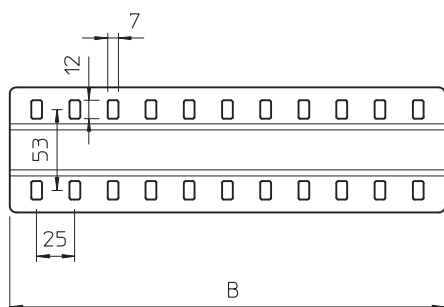

List technických údajů

Spojovací lišta

Výr. č. 7070233

Spojovací lišta v širokém provedení pro použití u všech kabelových žlabů a kabelových žlabů pro velká rozpětí.

St	Ocel
FS	pásově zinkováno

Dodatkový text k výrobku - upozornění	Včetně příslušného upevňovacího materiálu.
Text k výrobku rozsah dodávky	Pro použití při zachování funkčnosti je počet přiložených šroubů s plochou kulovou hlavou M6 u šířky 100 mm 4 kusy, a u šířek 200 mm a 300 mm 6 kusů.

Kmenová data

Č. výr.	7070233
Typ	SSLB 600 FS
Označení 1	Lišta
Označení 2	široké, s příloženými šrouby
Rozměr	B600mm
Materiál	Ocel
Zkratka materiálu	St
Povrch	pásově zinkováno
Povrch podle DIN	DIN EN 10346
Povrch zkratka	FS
Nejmenší prodejní množství	20,00 kus
Hmotnost	58,00 kg/100 ks

Technické údaje

Délka	600,00 mm
Šířka	585,00 mm
Šířka	24,00 in
Výška	4,00 mm
Výška bočnice	35,00 mm
Rozměr B	600,00 mm
Provedení	Spojovací lišta
Počet šroubů	6,00 St.
Tloušťka plechu	1,50 mm
Vhodné pro kabelový žlab	<input checked="" type="checkbox"/>
Vhodné pro mřížový žlab	<input type="checkbox"/>
Vhodné pro kabelový žebřík	<input type="checkbox"/>
Vhodné pro zachování funkčnosti	<input type="checkbox"/>
Kloubová spojka vodorovná	<input type="checkbox"/>
Kloubová spojka svislá	<input type="checkbox"/>

List technických údajů

Spojovací lišta

Výr. č. 7070233

Technické údaje

Nerezová ocel, mořená	<input type="checkbox"/>
Způsob spojení	Šroubová spojka
Provedení pro velká rozpětí	<input checked="" type="checkbox"/>