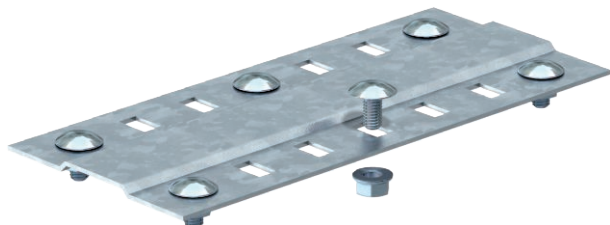

List technických údajů

Spojovací lišta

Výr. č. 7070233

Spojovací lišta v širokém provedení pro použití u všech kabelových žlabů a kabelových žlabů pro velká rozpětí.

St	Ocel
FS	pásově zinkováno

Dodatkový text k výrobku - upozornění	Včetně příslušného upevňovacího materiálu.
Text k výrobku rozsah dodávky	Pro použití při zachování funkčnosti je počet přiložených šroubů s plochou kulovou hlavou M6 u šířky 100 mm 4 kusy, a u šířek 200 mm a 300 mm 6 kusů.

Kmenová data

Č. výr.	7070233
Typ	SSLB 600 FS
Označení 1	Lišta
Označení 2	široké, s příloženými šrouby
Rozměr	B600mm
Materiál	Ocel
Zkratka materiálu	St
Povrch	pásově zinkováno
Povrch podle DIN	DIN EN 10346
Povrch zkratka	FS
Nejmenší prodejní množství	20,00 kus
Hmotnost	58,00 kg/100 ks

Technické údaje

Délka	600,00 mm
Šířka	585,00 mm
Šířka	24,00 in
Výška	4,00 mm
Výška bočnice	35,00 mm
Rozměr B	600,00 mm
Provedení	Spojovací lišta
Počet šroubů	6,00 St.
Tloušťka plechu	1,50 mm
Vhodné pro kabelový žlab	<input checked="" type="checkbox"/>
Vhodné pro mřížový žlab	<input type="checkbox"/>
Vhodné pro kabelový žebřík	<input type="checkbox"/>
Vhodné pro zachování funkčnosti	<input type="checkbox"/>
Kloubová spojka vodorovná	<input type="checkbox"/>
Kloubová spojka svislá	<input type="checkbox"/>

List technických údajů

Spojovací lišta

Výr. č. 7070233

Technické údaje

Nerezová ocel, mořená	<input type="checkbox"/>
Způsob spojení	Šroubová spojka
Provedení pro velká rozpětí	<input checked="" type="checkbox"/>