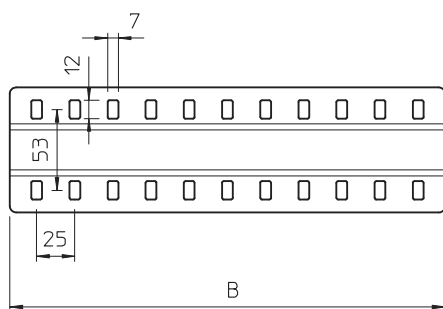

List technických údajů

Spojovací lišta

Výr. č. 7070225

Spojovací lišta v širokém provedení pro použití u všech kabelových žlabů a kabelových žlabů pro velká rozpětí.

St	Ocel
FS	pásově zinkováno

Dodatkový text k výrobku - upozornění	Včetně příslušného upevňovacího materiálu.
Text k výrobku rozsah dodávky	Pro použití při zachování funkčnosti je počet přiložených šroubů s plochou kulovou hlavou M6 u šířky 100 mm 4 kusy, a u šířek 200 mm a 300 mm 6 kusů.

Kmenová data

Č. výr.	7070225
Typ	SSLB 500 FS
Označení 1	Lišta
Označení 2	široké, s přiloženými šrouby
Rozměr	B500mm
Materiál	Ocel
Zkratka materiálu	St
Povrch	pásově zinkováno
Povrch podle DIN	DIN EN 10346
Povrch zkratka	FS
Nejmenší prodejní množství	20,00 kus
Hmotnost	49,00 kg/100 ks

Technické údaje

Délka	500,00 mm
Šířka	485,00 mm
Šířka	20,00 in
Výška	4,00 mm
Výška bočnice	35,00 mm
Rozměr B	500,00 mm
Provedení	Spojovací lišta
Počet šroubů	6,00 St.
Tloušťka plechu	1,50 mm
Vhodné pro kabelový žlab	<input checked="" type="checkbox"/>
Vhodné pro mřížový žlab	<input type="checkbox"/>
Vhodné pro kabelový žebřík	<input type="checkbox"/>
Vhodné pro zachování funkčnosti	<input type="checkbox"/>
Kloubová spojka vodorovná	<input type="checkbox"/>
Kloubová spojka svislá	<input type="checkbox"/>

List technických údajů

Spojovací lišta

Výr. č. 7070225

Technické údaje

Nerezová ocel, mořená	<input type="checkbox"/>
Způsob spojení	Šroubová spojka
Provedení pro velká rozpětí	<input checked="" type="checkbox"/>