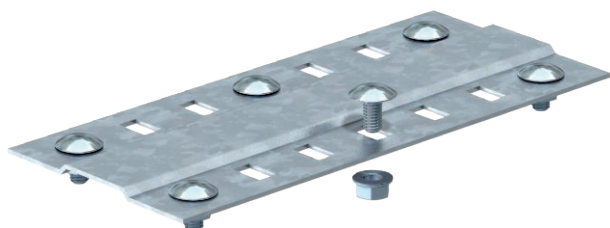

List technických údajů

Spojovací lišta

Výr. č. 7070225

Spojovací lišta v širokém provedení pro použití u všech kabelových žlabů a kabelových žlabů pro velká rozpětí.

St	Ocel
FS	pásově zinkováno

Dodatkový text k výrobku - upozornění	Včetně příslušného upevňovacího materiálu.
Text k výrobku rozsah dodávky	Pro použití při zachování funkčnosti je počet přiložených šroubů s plochou kulovou hlavou M6 u šířky 100 mm 4 kusy, a u šířek 200 mm a 300 mm 6 kusů.

Kmenová data

Č. výr.	7070225
Typ	SSLB 500 FS
Označení 1	Lišta
Označení 2	široké, s přiloženými šrouby
Rozměr	B500mm
Materiál	Ocel
Zkratka materiálu	St
Povrch	pásově zinkováno
Povrch podle DIN	DIN EN 10346
Povrch zkratka	FS
Nejmenší prodejní množství	20,00 kus
Hmotnost	49,00 kg/100 ks

Technické údaje

Délka	500,00 mm
Šířka	485,00 mm
Šířka	20,00 in
Výška	4,00 mm
Výška bočnice	35,00 mm
Rozměr B	500,00 mm
Provedení	Spojovací lišta
Počet šroubů	6,00 St.
Tloušťka plechu	1,50 mm
Vhodné pro kabelový žlab	<input checked="" type="checkbox"/>
Vhodné pro mřížový žlab	<input type="checkbox"/>
Vhodné pro kabelový žebřík	<input type="checkbox"/>
Vhodné pro zachování funkčnosti	<input type="checkbox"/>
Kloubová spojka vodorovná	<input type="checkbox"/>
Kloubová spojka svislá	<input type="checkbox"/>

List technických údajů

Spojovací lišta

Výr. č. 7070225

Technické údaje

Nerezová ocel, mořená	<input type="checkbox"/>
Způsob spojení	Šroubová spojka
Provedení pro velká rozpětí	<input checked="" type="checkbox"/>