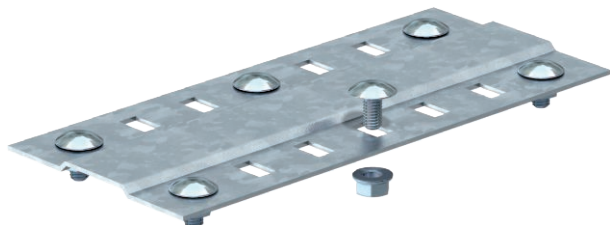

List technických údajů

Spojovací lišta

Výr. č. 7070221

Spojovací lišta v širokém provedení pro použití u všech kabelových žlabů a kabelových žlabů pro velká rozpětí.

St	Ocel
FS	pásově zinkováno

Dodatkový text k výrobku - upozornění	Včetně příslušného upevňovacího materiálu.
Text k výrobku rozsah dodávky	Pro použití při zachování funkčnosti je počet přiložených šroubů s plochou kulovou hlavou M6 u šířky 100 mm 4 kusy, a u šířek 200 mm a 300 mm 6 kusů.

Kmenová data

Č. výr.	7070221
Typ	SSLB 400 FS
Označení 1	Lišta
Označení 2	široké, s příloženými šrouby
Rozměr	B400mm
Materiál	Ocel
Zkratka materiálu	St
Povrch	pásově zinkováno
Povrch podle DIN	DIN EN 10346
Povrch zkratka	FS
Nejmenší prodejní množství	20,00 kus
Hmotnost	38,20 kg/100 ks

Technické údaje

Délka	400,00 mm
Šířka	385,00 mm
Šířka	16,00 in
Výška	4,00 mm
Výška bočnice	35,00 mm
Rozměr B	400,00 mm
Provedení	Spojovací lišta
Počet šroubů	4,00 St.
Tloušťka plechu	1,50 mm
Vhodné pro kabelový žlab	<input checked="" type="checkbox"/>
Vhodné pro mřížový žlab	<input type="checkbox"/>
Vhodné pro kabelový žebřík	<input type="checkbox"/>
Vhodné pro zachování funkčnosti	<input checked="" type="checkbox"/>
Kloubová spojka vodorovná	<input type="checkbox"/>
Kloubová spojka svislá	<input type="checkbox"/>

List technických údajů

Spojovací lišta

Výr. č. 7070221

Technické údaje

Nerezová ocel, mořená	<input type="checkbox"/>
Způsob spojení	Šroubová spojka
Provedení pro velká rozpětí	<input checked="" type="checkbox"/>