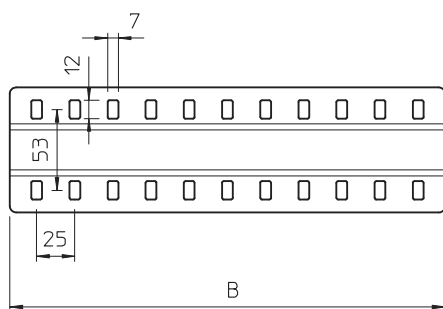

List technických údajů

Spojovací lišta

Výr. č. 7070221

Spojovací lišta v širokém provedení pro použití u všech kabelových žlabů a kabelových žlabů pro velká rozpětí.

St	Ocel
FS	pásově zinkováno

Dodatkový text k výrobku - upozornění	Včetně příslušného upevňovacího materiálu.
Text k výrobku rozsah dodávky	Pro použití při zachování funkčnosti je počet přiložených šroubů s plochou kulovou hlavou M6 u šířky 100 mm 4 kusy, a u šířek 200 mm a 300 mm 6 kusů.

Kmenová data

Č. výr.	7070221
Typ	SSLB 400 FS
Označení 1	Lišta
Označení 2	široké, s příloženými šrouby
Rozměr	B400mm
Materiál	Ocel
Zkratka materiálu	St
Povrch	pásově zinkováno
Povrch podle DIN	DIN EN 10346
Povrch zkratka	FS
Nejmenší prodejní množství	20,00 kus
Hmotnost	38,20 kg/100 ks

Technické údaje

Délka	400,00 mm
Šířka	385,00 mm
Šířka	16,00 in
Výška	4,00 mm
Výška bočnice	35,00 mm
Rozměr B	400,00 mm
Provedení	Spojovací lišta
Počet šroubů	4,00 St.
Tloušťka plechu	1,50 mm
Vhodné pro kabelový žlab	<input checked="" type="checkbox"/>
Vhodné pro mřížový žlab	<input type="checkbox"/>
Vhodné pro kabelový žebřík	<input type="checkbox"/>
Vhodné pro zachování funkčnosti	<input checked="" type="checkbox"/>
Kloubová spojka vodorovná	<input type="checkbox"/>
Kloubová spojka svislá	<input type="checkbox"/>

List technických údajů

Spojovací lišta

Výr. č. 7070221

Technické údaje

Nerezová ocel, mořená	<input type="checkbox"/>
Způsob spojení	Šroubová spojka
Provedení pro velká rozpětí	<input checked="" type="checkbox"/>