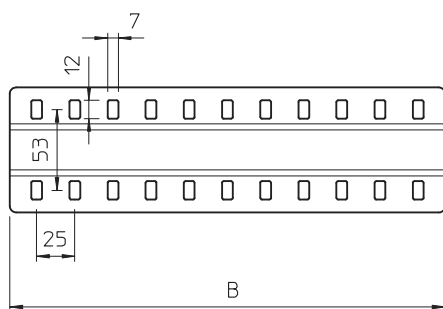

List technických údajů

Spojovací lišta

Výr. č. 7070217

Spojovací lišta v širokém provedení pro použití u všech kabelových žlabů a kabelových žlabů pro velká rozpětí.

St	Ocel
FS	pásově zinkováno

Dodatkový text k výrobku - upozornění	Včetně příslušného upevňovacího materiálu.
Text k výrobku rozsah dodávky	Pro použití při zachování funkčnosti je počet přiložených šroubů s plochou kulovou hlavou M6 u šířky 100 mm 4 kusy, a u šířek 200 mm a 300 mm 6 kusů.

Kmenová data

Č. výr.	7070217
Typ	SSLB 300 FS
Označení 1	Lišta
Označení 2	široké, s přiloženými šrouby
Rozměr	B300mm
Materiál	Ocel
Zkratka materiálu	St
Povrch	pásově zinkováno
Povrch podle DIN	DIN EN 10346
Povrch zkratka	FS
Nejmenší prodejní množství	20,00 kus
Hmotnost	29,20 kg/100 ks

Technické údaje

Délka	300,00 mm
Šířka	285,00 mm
Šířka	12,00 in
Výška	4,00 mm
Výška bočnice	35,00 mm
Rozměr B	300,00 mm
Provedení	Spojovací lišta
Počet šroubů	4,00 St.
Tloušťka plechu	1,50 mm
Vhodné pro kabelový žlab	<input checked="" type="checkbox"/>
Vhodné pro mřížový žlab	<input type="checkbox"/>
Vhodné pro kabelový žebřík	<input type="checkbox"/>
Vhodné pro zachování funkčnosti	<input checked="" type="checkbox"/>
Kloubová spojka vodorovná	<input type="checkbox"/>
Kloubová spojka svislá	<input type="checkbox"/>

List technických údajů

Spojovací lišta

Výr. č. 7070217

Technické údaje

Nerezová ocel, mořená	<input type="checkbox"/>
Způsob spojení	Šroubová spojka
Provedení pro velká rozpětí	<input checked="" type="checkbox"/>