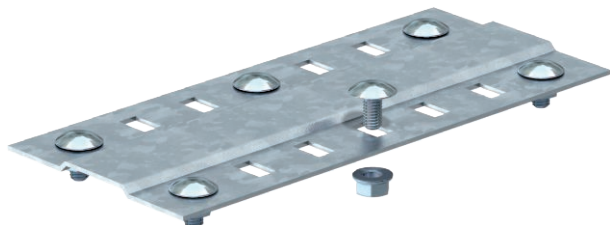

List technických údajů

Spojovací lišta

Výr. č. 7070217

Spojovací lišta v širokém provedení pro použití u všech kabelových žlabů a kabelových žlabů pro velká rozpětí.

St	Ocel
FS	pásově zinkováno

Dodatkový text k výrobku - upozornění	Včetně příslušného upevňovacího materiálu.
Text k výrobku rozsah dodávky	Pro použití při zachování funkčnosti je počet přiložených šroubů s plochou kulovou hlavou M6 u šířky 100 mm 4 kusy, a u šířek 200 mm a 300 mm 6 kusů.

Kmenová data

Č. výr.	7070217
Typ	SSLB 300 FS
Označení 1	Lišta
Označení 2	široké, s přiloženými šrouby
Rozměr	B300mm
Materiál	Ocel
Zkratka materiálu	St
Povrch	pásově zinkováno
Povrch podle DIN	DIN EN 10346
Povrch zkratka	FS
Nejmenší prodejní množství	20,00 kus
Hmotnost	29,20 kg/100 ks

Technické údaje

Délka	300,00 mm
Šířka	285,00 mm
Šířka	12,00 in
Výška	4,00 mm
Výška bočnice	35,00 mm
Rozměr B	300,00 mm
Provedení	Spojovací lišta
Počet šroubů	4,00 St.
Tloušťka plechu	1,50 mm
Vhodné pro kabelový žlab	<input checked="" type="checkbox"/>
Vhodné pro mřížový žlab	<input type="checkbox"/>
Vhodné pro kabelový žebřík	<input type="checkbox"/>
Vhodné pro zachování funkčnosti	<input checked="" type="checkbox"/>
Kloubová spojka vodorovná	<input type="checkbox"/>
Kloubová spojka svislá	<input type="checkbox"/>

List technických údajů

Spojovací lišta

Výr. č. 7070217

Technické údaje

Nerezová ocel, mořená	<input type="checkbox"/>
Způsob spojení	Šroubová spojka
Provedení pro velká rozpětí	<input checked="" type="checkbox"/>