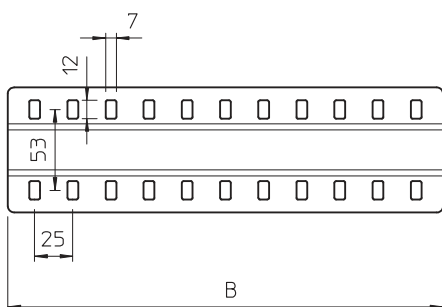

List technických údajů

Spojovací lišta

Výr. č. 7070205

Spojovací lišta v širokém provedení pro použití u všech kabelových žlabů a kabelových žlabů pro velká rozpětí.

St	Ocel
FS	pásově zinkováno

Dodatkový text k výrobku - upozornění	Včetně příslušného upevňovacího materiálu.
Text k výrobku rozsah dodávky	Pro použití při zachování funkčnosti je počet přiložených šroubů s plochou kulovou hlavou M6 u šířky 100 mm 4 kusy, a u šířek 200 mm a 300 mm 6 kusů.

Kmenová data

Č. výr.	7070205
Typ	SSLB 100 FS
Označení 1	Lišta
Označení 2	široké, s přiloženými šrouby
Rozměr	B100mm
Materiál	Ocel
Zkratka materiálu	St
Povrch	pásově zinkováno
Povrch podle DIN	DIN EN 10346
Povrch zkratka	FS
Nejmenší prodejní množství	20,00 kus
Hmotnost	7,70 kg/100 ks

Technické údaje

Délka	100,00 mm
Šířka	85,00 mm
Šířka	4,00 in
Výška	4,00 mm
Výška bočnice	35,00 mm
Rozměr B	100,00 mm
Provedení	Spojovací lišta
Počet šroubů	2,00 St.
Tloušťka plechu	1,50 mm
Vhodné pro kabelový žlab	<input checked="" type="checkbox"/>
Vhodné pro mřížový žlab	<input type="checkbox"/>
Vhodné pro kabelový žebřík	<input type="checkbox"/>
Vhodné pro zachování funkčnosti	<input checked="" type="checkbox"/>
Kloubová spojka vodorovná	<input type="checkbox"/>
Kloubová spojka svislá	<input type="checkbox"/>

List technických údajů

Spojovací lišta

Výr. č. 7070205

Technické údaje

Nerezová ocel, mořená	<input type="checkbox"/>
Způsob spojení	Šroubová spojka
Provedení pro velká rozpětí	<input checked="" type="checkbox"/>