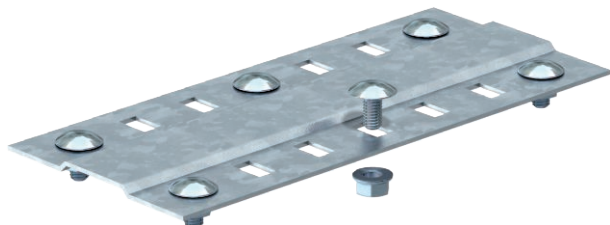

List technických údajů

Spojovací lišta

Výr. č. 7070205

Spojovací lišta v širokém provedení pro použití u všech kabelových žlabů a kabelových žlabů pro velká rozpětí.

St	Ocel
FS	pásově zinkováno

Dodatkový text k výrobku - upozornění	Včetně příslušného upevňovacího materiálu.
Text k výrobku rozsah dodávky	Pro použití při zachování funkčnosti je počet přiložených šroubů s plochou kulovou hlavou M6 u šířky 100 mm 4 kusy, a u šířek 200 mm a 300 mm 6 kusů.

Kmenová data

Č. výr.	7070205
Typ	SSLB 100 FS
Označení 1	Lišta
Označení 2	široké, s přiloženými šrouby
Rozměr	B100mm
Materiál	Ocel
Zkratka materiálu	St
Povrch	pásově zinkováno
Povrch podle DIN	DIN EN 10346
Povrch zkratka	FS
Nejmenší prodejní množství	20,00 kus
Hmotnost	7,70 kg/100 ks

Technické údaje

Délka	100,00 mm
Šířka	85,00 mm
Šířka	4,00 in
Výška	4,00 mm
Výška bočnice	35,00 mm
Rozměr B	100,00 mm
Provedení	Spojovací lišta
Počet šroubů	2,00 St.
Tloušťka plechu	1,50 mm
Vhodné pro kabelový žlab	<input checked="" type="checkbox"/>
Vhodné pro mřížový žlab	<input type="checkbox"/>
Vhodné pro kabelový žebřík	<input type="checkbox"/>
Vhodné pro zachování funkčnosti	<input checked="" type="checkbox"/>
Kloubová spojka vodorovná	<input type="checkbox"/>
Kloubová spojka svislá	<input type="checkbox"/>

List technických údajů

Spojovací lišta

Výr. č. 7070205

Technické údaje

Nerezová ocel, mořená	<input type="checkbox"/>
Způsob spojení	Šroubová spojka
Provedení pro velká rozpětí	<input checked="" type="checkbox"/>