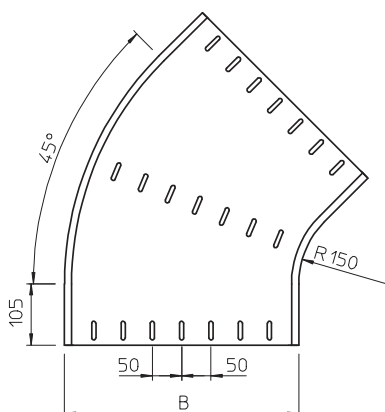

# List technických údajů

45° oblouk 85

Výr. č. 7067496

OBO  
BETTERMANN

Oblouk 45°, horizontální, pro všechny typy kabelových žlabů s výškou bočnice 85 mm.

<b>St</b>	Ocel
<b>FT</b>	žárově zinkováno ponorem

## Kmenová data

Č. výr.	7067496
Typ	RB 45 850 FT
Označení 1	Oblouk 45°
Označení 2	vodorovný, kruhové provedení
Rozměr	85x500
Materiál	Ocel
Zkratka materiálu	St
Povrch	žárově zinkováno ponorem
Povrch podle DIN	DIN EN ISO 1461
Povrch zkratka	FT
Nejmenší prodejní množství	1,00 kus
Hmotnost	400,00 kg/100 ks

## Technické údaje

Šířka	500,00 mm
Výška bočnice	85,00 mm
Rozměr B	500,00 mm
Rozměr R	150,00 mm
Odbočení (úhel)	45°
Provedení spojky	bez spojky
Vhodné pro zachování funkčnosti	<input type="checkbox"/>
Montážní děrování ve dně	<input type="checkbox"/>
Rozmístění otvorů NATO	<input type="checkbox"/>
Změna směru	vodorovný
Nerezová ocel, mořená	<input type="checkbox"/>
Děrování bočnice	<input type="checkbox"/>
Provedení pro velká rozpětí	<input type="checkbox"/>