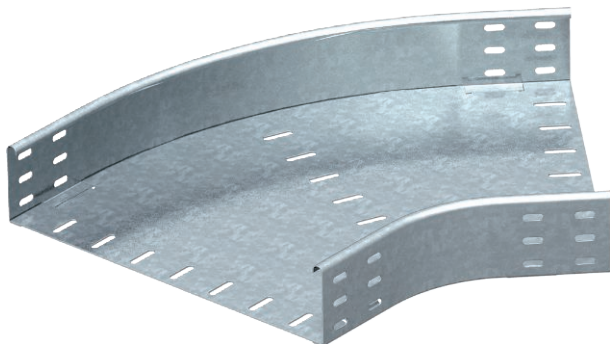

# List technických údajů

45° oblouk 85

Výr. č. 7067496

OBO  
BETTERMANN

Oblouk 45°, horizontální, pro všechny typy kabelových žlabů s výškou bočnice 85 mm.

<b>St</b>	Ocel
<b>FT</b>	žárově zinkováno ponorem

## Kmenová data

Č. výr.	7067496
Typ	RB 45 850 FT
Označení 1	Oblouk 45°
Označení 2	vodorovný, kruhové provedení
Rozměr	85x500
Materiál	Ocel
Zkratka materiálu	St
Povrch	žárově zinkováno ponorem
Povrch podle DIN	DIN EN ISO 1461
Povrch zkratka	FT
Nejmenší prodejní množství	1,00 kus
Hmotnost	400,00 kg/100 ks

## Technické údaje

Šířka	500,00 mm
Výška bočnice	85,00 mm
Rozměr B	500,00 mm
Rozměr R	150,00 mm
Odbočení (úhel)	45°
Provedení spojky	bez spojky
Vhodné pro zachování funkčnosti	<input type="checkbox"/>
Montážní děrování ve dně	<input type="checkbox"/>
Rozmístění otvorů NATO	<input type="checkbox"/>
Změna směru	vodorovný
Nerezová ocel, mořená	<input type="checkbox"/>
Děrování bočnice	<input type="checkbox"/>
Provedení pro velká rozpětí	<input type="checkbox"/>