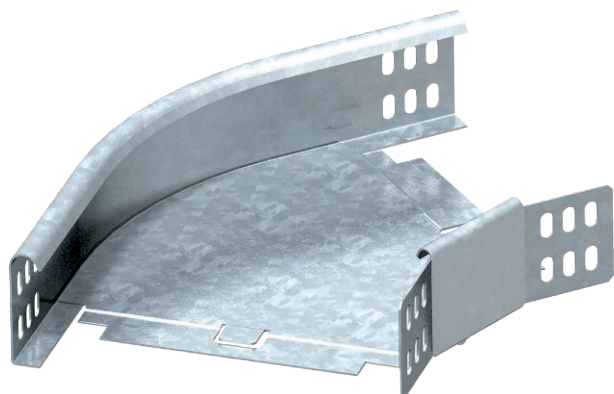

List technických údajů

45° oblouk 60

Výr. č. 7066317

OBO
BETTERMANN

Oblouk 45°, horizontální, pro všechny typy kabelových žlabů s výškou bočnice 60 mm.

St	Ocel
FT	žárově zinkováno ponorem

Dodatkový text k výrobku - upozornění

Díl je dodáván nesmontovaný. Úhlové spojky WKV 35 jsou určeny pro úhly 90° a lze je upravit na 45°. Včetně příslušného upevňovacího materiálu.

Kmenová data

Č. výr.	7066317
Typ	RB 45 630 FT
Označení 1	Oblouk 45°
Označení 2	vodorovný, s úhlovou spojkou
Rozměr	60x300
Materiál	Ocel
Zkratka materiálu	St
Povrch	žárově zinkováno ponorem
Povrch podle DIN	DIN EN ISO 1461
Povrch zkratka	FT
Nejmenší prodejní množství	1,00 kus
Hmotnost	122,70 kg/100 ks

List technických údajů

45° oblouk 60

Výr. č. 7066317

Technické údaje

Šířka	300,00 mm
Výška bočnice	60,00 mm
Rozměr B	300,00 mm
Rozměr R	50,00 mm
Odbočení (úhel)	45°
Provedení spojky	dodávaná spojka
Vhodné pro zachování funkčnosti	<input type="checkbox"/>
Montážní děrování ve dně	<input type="checkbox"/>
Rozmístění otvorů NATO	<input type="checkbox"/>
Změna směru	vodorovný
Nerezová ocel, mořená	<input type="checkbox"/>
Děrování bočnice	<input type="checkbox"/>
Provedení pro velká rozpětí	<input type="checkbox"/>