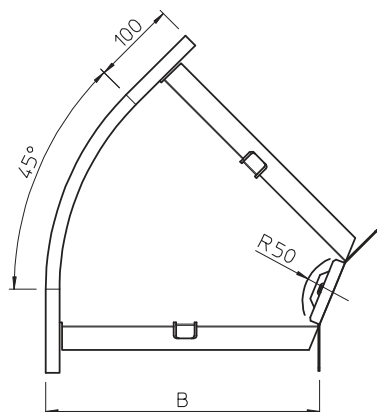

List technických údajů

45° oblouk 60

Výr. č. 7066317

OBO
BETTERMANN

Oblouk 45°, horizontální, pro všechny typy kabelových žlabů s výškou bočnice 60 mm.

St	Ocel
FT	žárově zinkováno ponorem

Dodatkový text k výrobku - upozornění

Díl je dodáván nesmontovaný. Úhlové spojky WKV 35 jsou určeny pro úhly 90° a lze je upravit na 45°. Včetně příslušného upevňovacího materiálu.

Kmenová data

Č. výr.	7066317
Typ	RB 45 630 FT
Označení 1	Oblouk 45°
Označení 2	vodorovný, s úhlovou spojkou
Rozměr	60x300
Materiál	Ocel
Zkratka materiálu	St
Povrch	žárově zinkováno ponorem
Povrch podle DIN	DIN EN ISO 1461
Povrch zkratka	FT
Nejmenší prodejní množství	1,00 kus
Hmotnost	122,70 kg/100 ks

List technických údajů

45° oblouk 60

Výr. č. 7066317

Technické údaje

Šířka	300,00 mm
Výška bočnice	60,00 mm
Rozměr B	300,00 mm
Rozměr R	50,00 mm
Odbočení (úhel)	45°
Provedení spojky	dodávaná spojka
Vhodné pro zachování funkčnosti	<input type="checkbox"/>
Montážní děrování ve dně	<input type="checkbox"/>
Rozmístění otvorů NATO	<input type="checkbox"/>
Změna směru	vodorovný
Nerezová ocel, mořená	<input type="checkbox"/>
Děrování bočnice	<input type="checkbox"/>
Provedení pro velká rozpětí	<input type="checkbox"/>